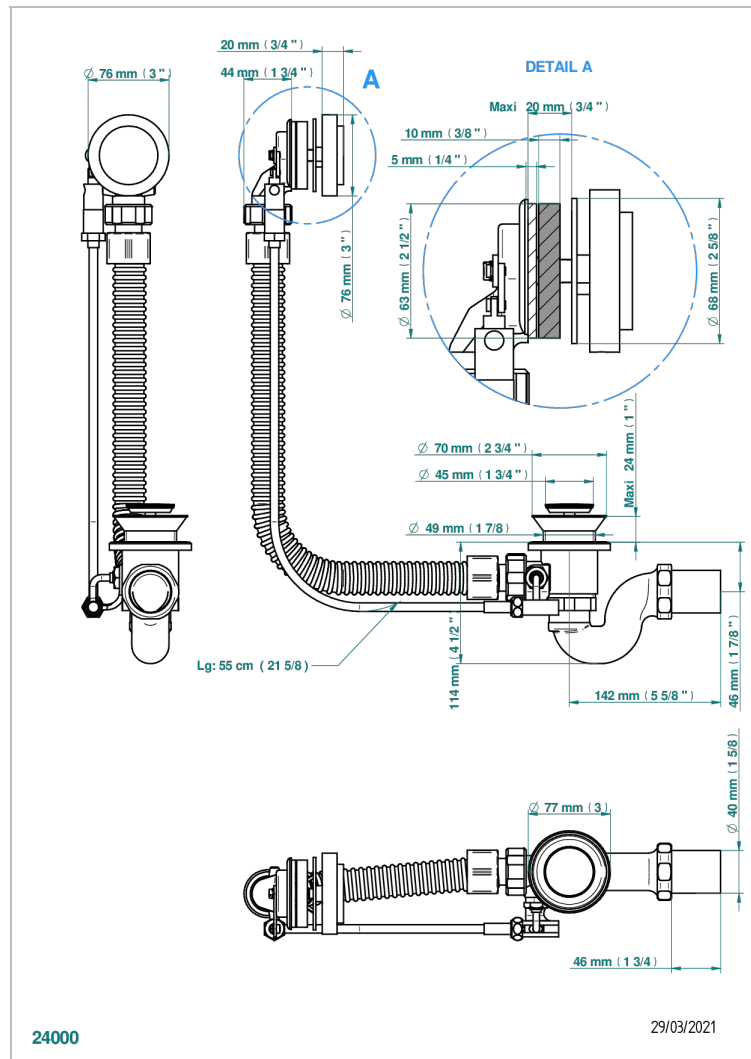

METAMORPHOSE CARBON

G6C-300

Wannenab- und Überlaufgarniturkabel 550 mm, THG Modell

THG[®]
PARIS

EIGENSCHAFTEN

- Métamorphose Carbon
- Wannenab- und Überlaufgarniturkabel 550 mm, THG Modell

VERFÜGBARE OBERFLÄCHEN

Pvd nickel matt - H56
Pvd umber - H66
Pvd umber matt - H67