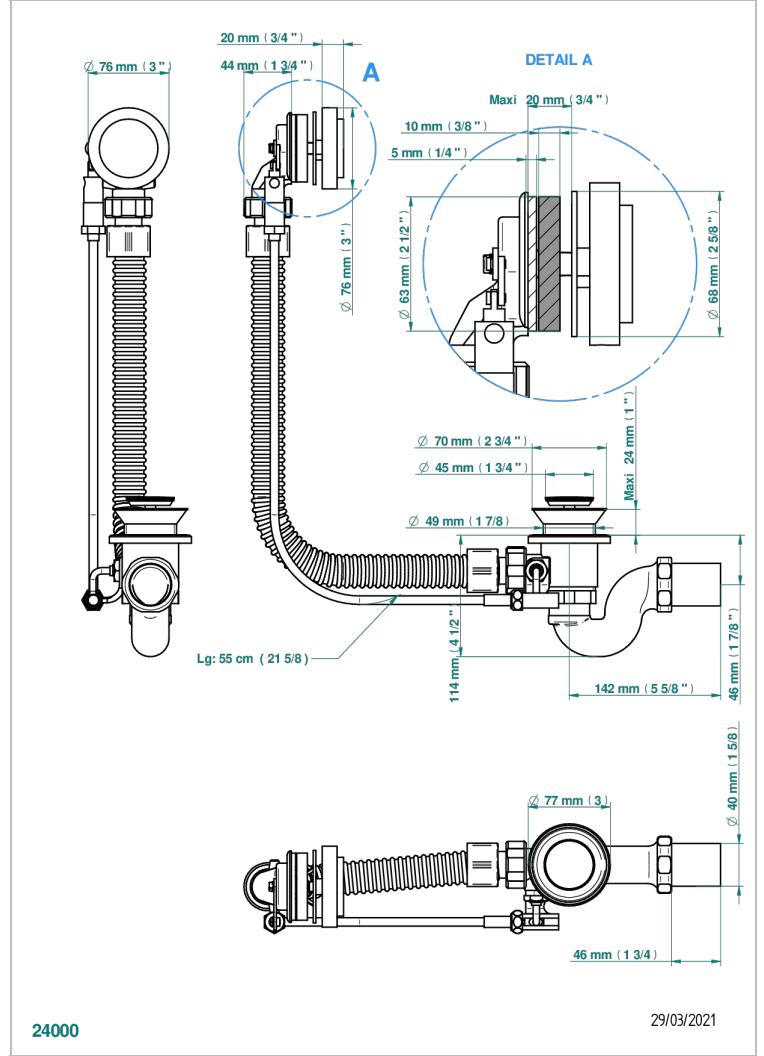

G6C-300

浴缸自动分水器，管线长55厘米

24000

29/03/2021

## 特色

- Métamorphose Carbon
- 浴缸自动分水器，管线长55厘米