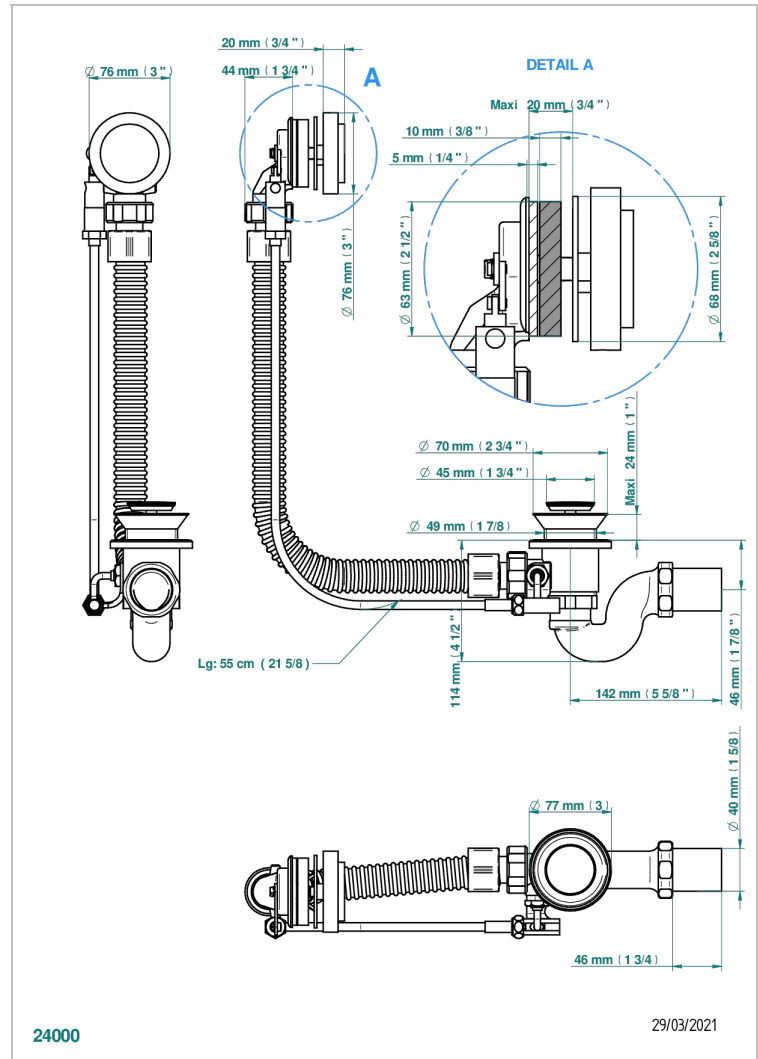

METAMORPHOSE A MANETTES

G6B-300

Vidage automatique pour baignoire, câble lg 55 cm

THG[®]
PARIS

24000

29/03/2021

CARACTÉRISTIQUES

- Volant de vidage, siphon et clapet en laiton
- Pour baignoire à passage de bonde de $\varnothing 52 \text{ mm}$
- Câble de longueur 55 cm - Autres longueurs sur demande
- Sortie de siphon $\varnothing 40 \text{ mm}$