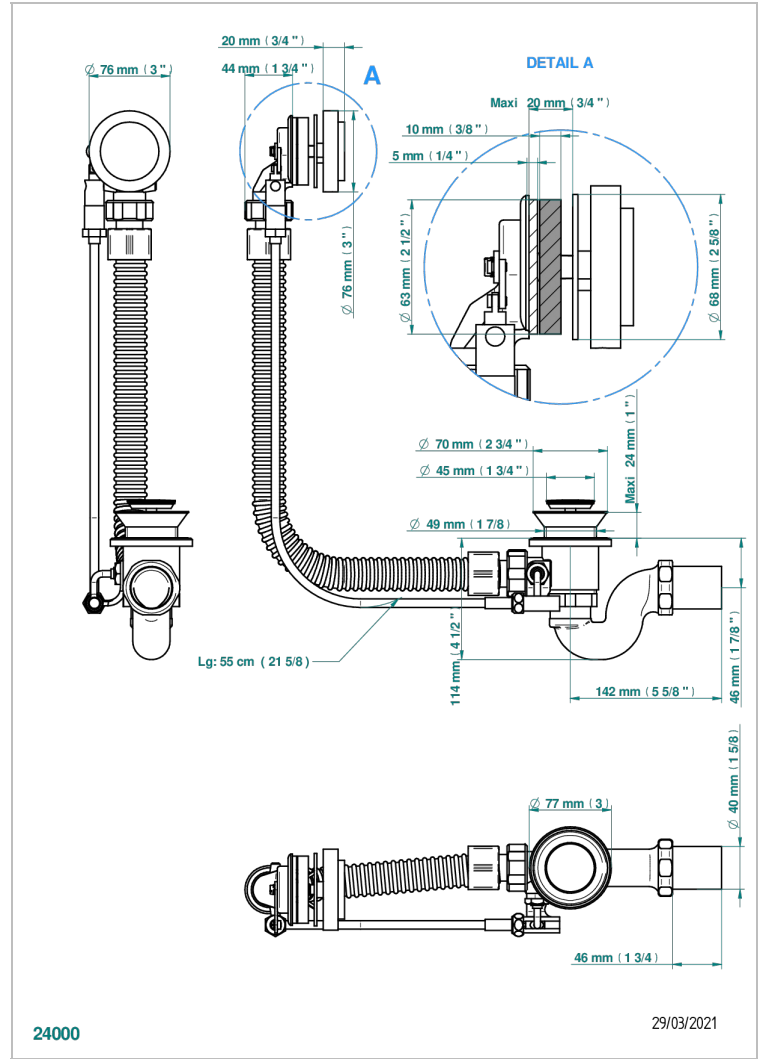

METAMORPHOSE A MANETTES

G6B-300

Vidage automatique pour baignoire, câble lg 55 cm

THG[®]
PARIS

CARACTÉRISTIQUES

- Volant de vidage, siphon et clapet en laiton
- Pour baignoire à passage de bonde de $\varnothing 52 \text{ mm}$
- Câble de longueur 55 cm - Autres longueurs sur demande
- Sortie de siphon $\varnothing 40 \text{ mm}$