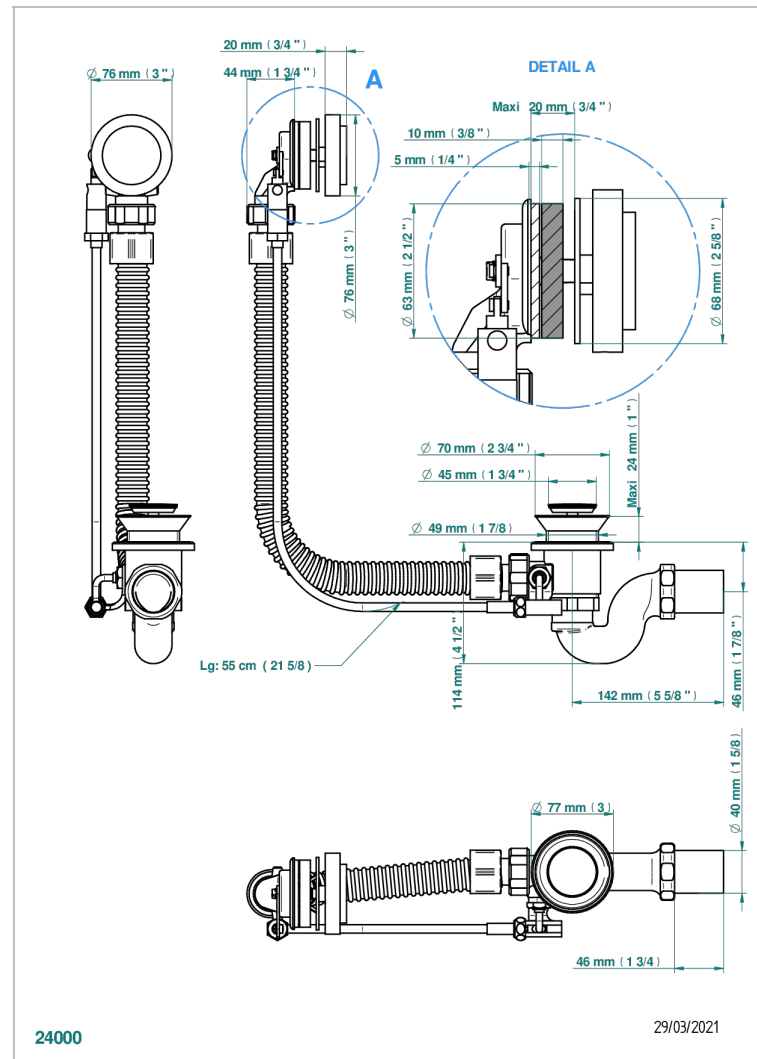

# METAMORPHOSE MIT HEBEL

G6B-300

Wannenab- und Überlaufgarniturkabel 550 mm, THG Modell

THG<sup>®</sup>  
PARIS

## EIGENSCHAFTEN

- Métamorphose mit Hebel
- Wannenab- und Überlaufgarniturkabel 550 mm, THG Modell

Pvd nickel matt - H56  
Pvd umber - H66  
Pvd umber matt - H67