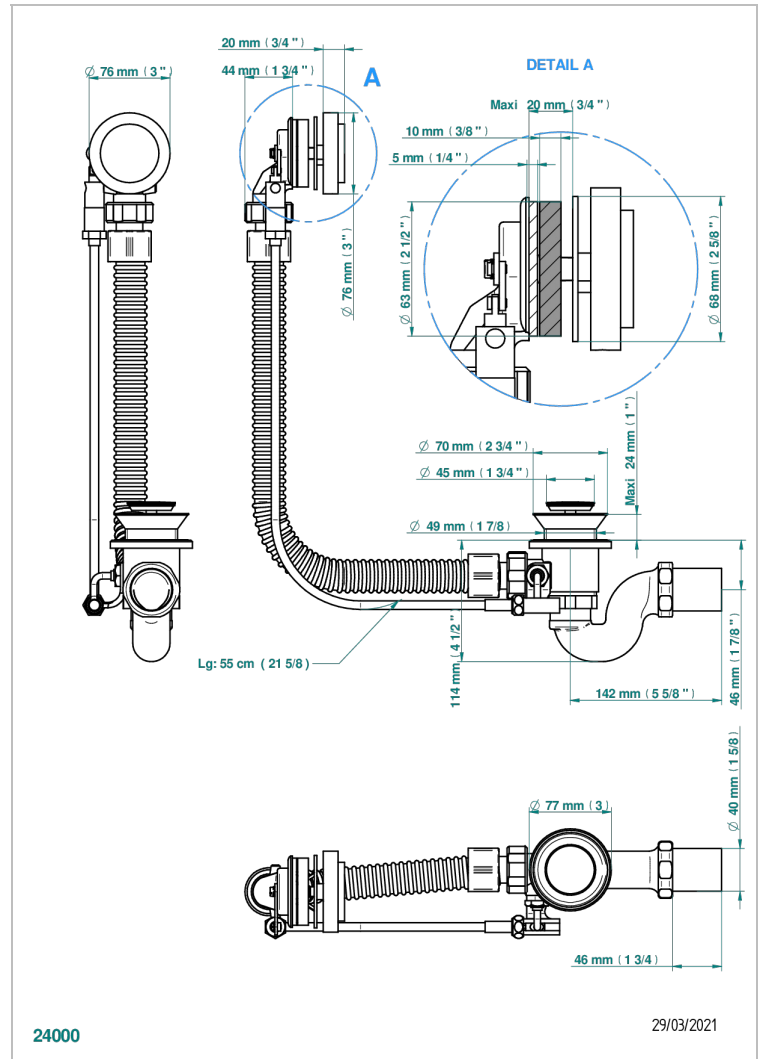

# METAMORPHOSE A MANETTES

G6B-300

Vidage automatique pour baignoire, câble lg 55 cm

THG<sup>®</sup>  
PARIS

## CARACTÉRISTIQUES

- Volant de vidage, siphon et clapet en laiton
- Pour baignoire à passage de bonde de  $\varnothing$  52 mm
- Câble de longueur 55 cm - Autres longueurs sur demande
- Sortie de siphon  $\varnothing$  40 mm