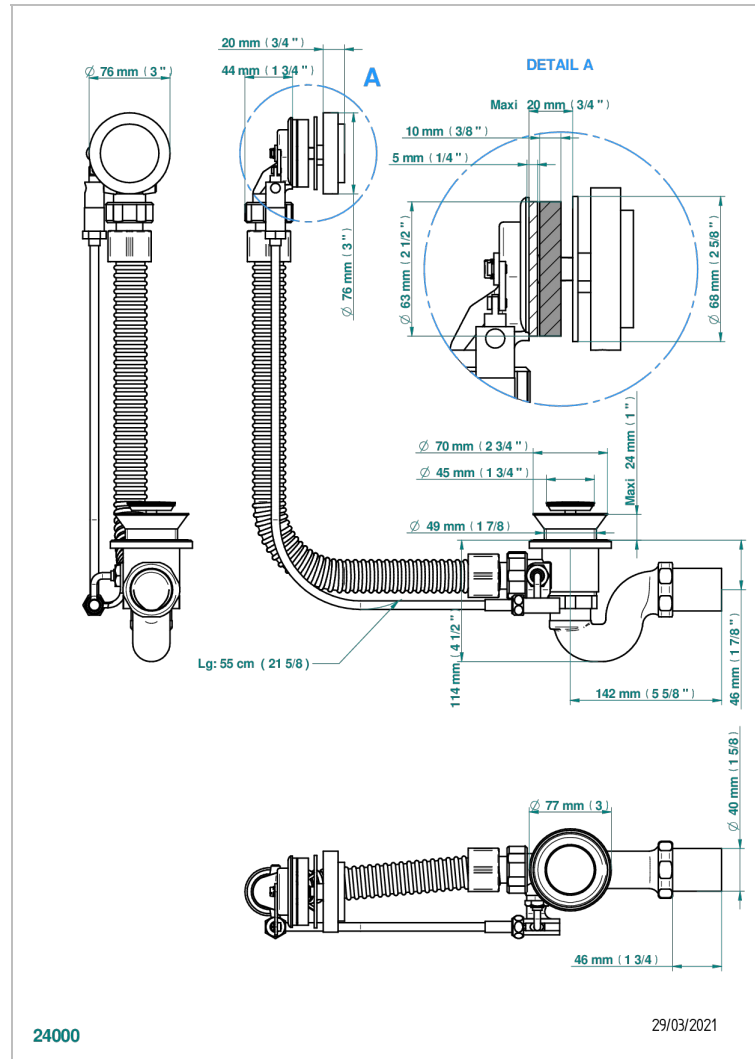

METAMORPHOSE MIT HEBEL

G6B-300

Wannenab- und Überlaufgarniturkabel 550 mm, THG Modell

THG[®]
PARIS

EIGENSCHAFTEN

- Métamorphose mit Hebel
- Wannenab- und Überlaufgarniturkabel 550 mm, THG Modell

VERFÜGBARE OBERFLÄCHEN

Pvd nickel matt - H56
Pvd umber - H66
Pvd umber matt - H67