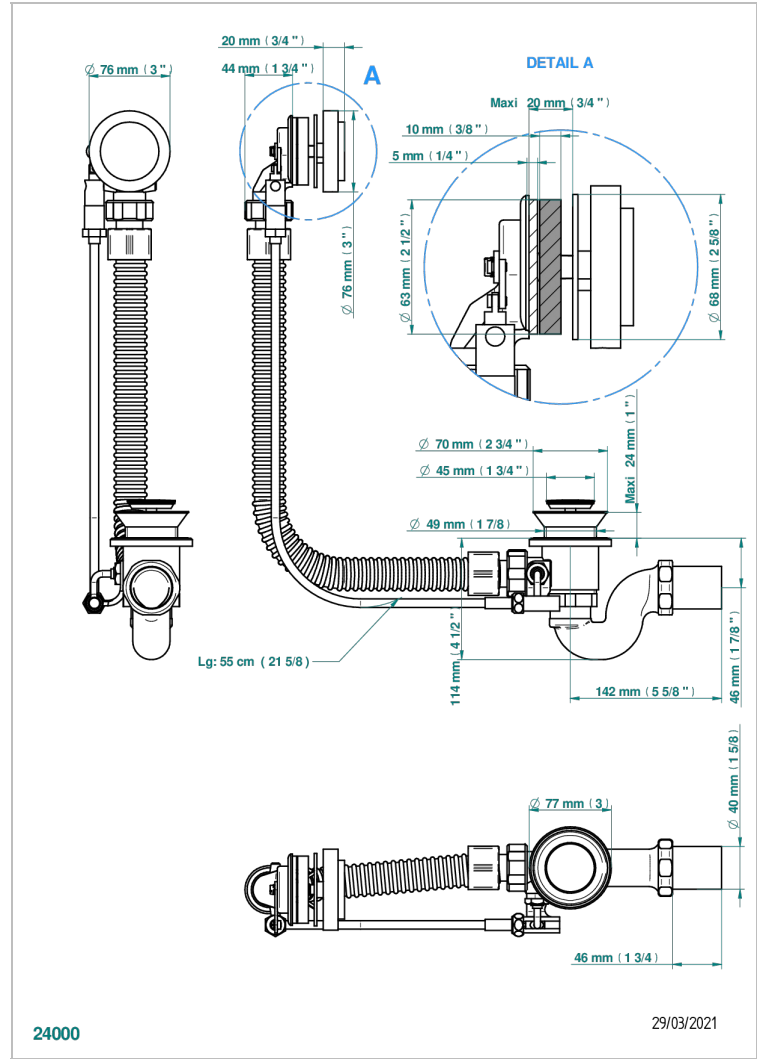

# METAMORPHOSE WITH LEVER

G6B-300

浴缸自动分水器，管线长55厘米

## 特色

- Métamorphose with lever
- 浴缸自动分水器，管线长55厘米