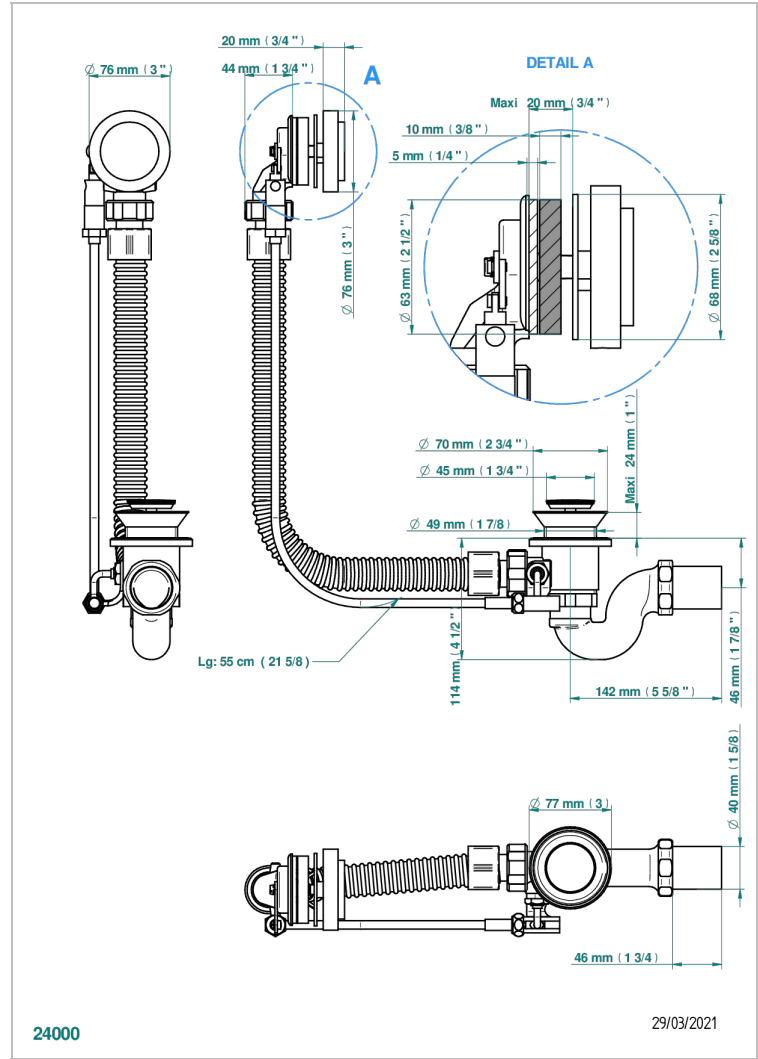

# METAMORPHOSE

G6A-300

Vidage automatique pour baignoire, câble lg 55 cm

THG<sup>®</sup>  
PARIS

## CARACTÉRISTIQUES

- Volant de vidage, siphon et clapet en laiton
- Pour baignoire à passage de bonde de Ø 52 mm
- Câble de longueur 55 cm - Autres longueurs sur demande
- Sortie de siphon Ø 40 mm