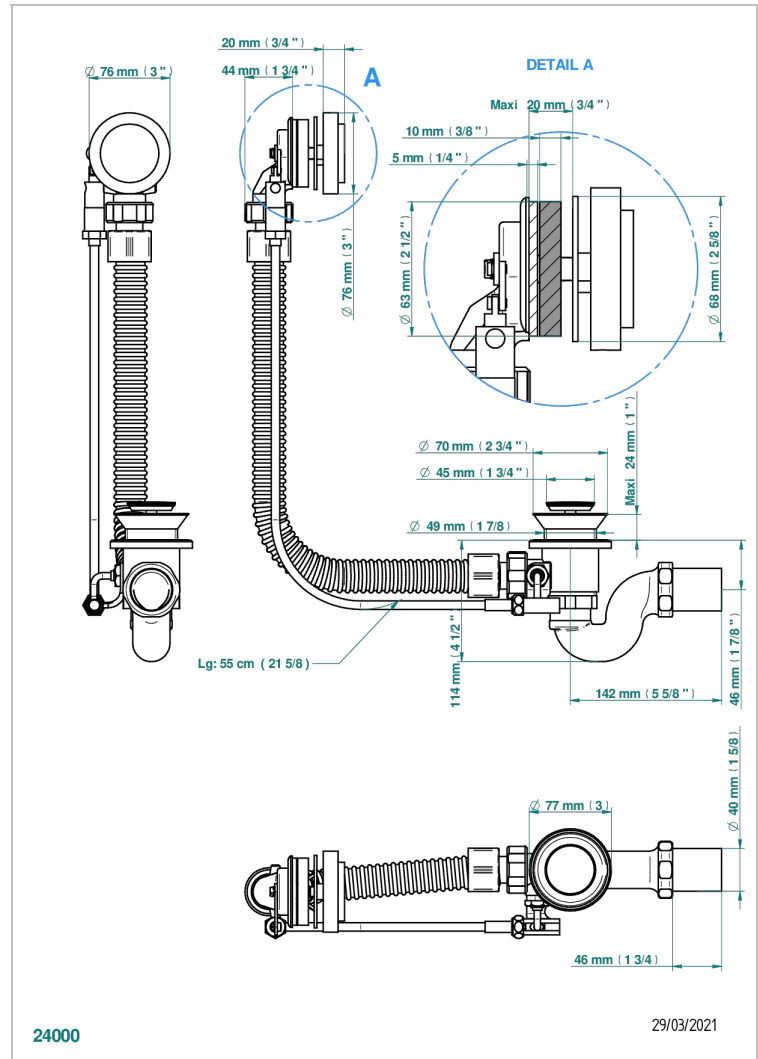

METAMORPHOSE

G6A-300

Wannenab- und Überlaufgarniturkabel 550 mm, THG Modell

THG
PARIS

EIGENSCHAFTEN

- Métamorphose
- Wannenab- und Überlaufgarniturkabel 550 mm, THG Modell

VERFÜGBARE OBERFLÄCHEN

Chrom - A02
Pvd blush - H62
Pvd blush matt - H60
Pvd bronze braun - F33
Pvd bronze braun matt - F34
Pvd gold - H52