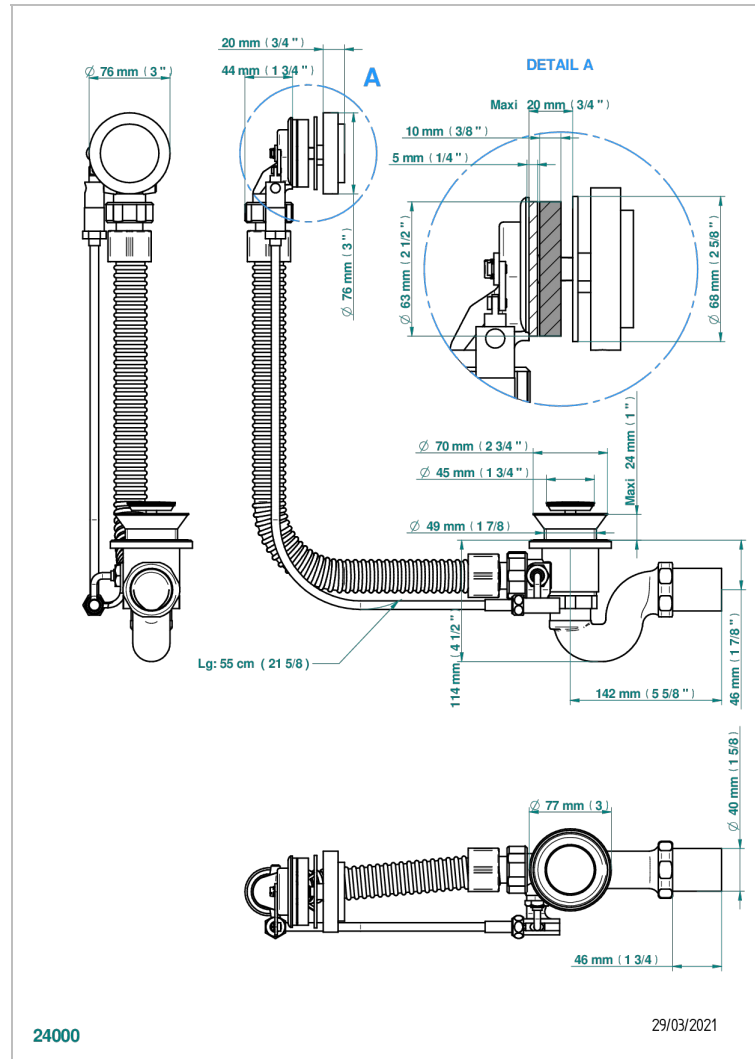

# METAMORPHOSE

G6A-300

Wannenab- und Überlaufgarniturkabel 550 mm, THG Modell

THG<sup>®</sup>  
PARIS

## EIGENSCHAFTEN

- Métamorphose
- Wannenab- und Überlaufgarniturkabel 550 mm, THG Modell