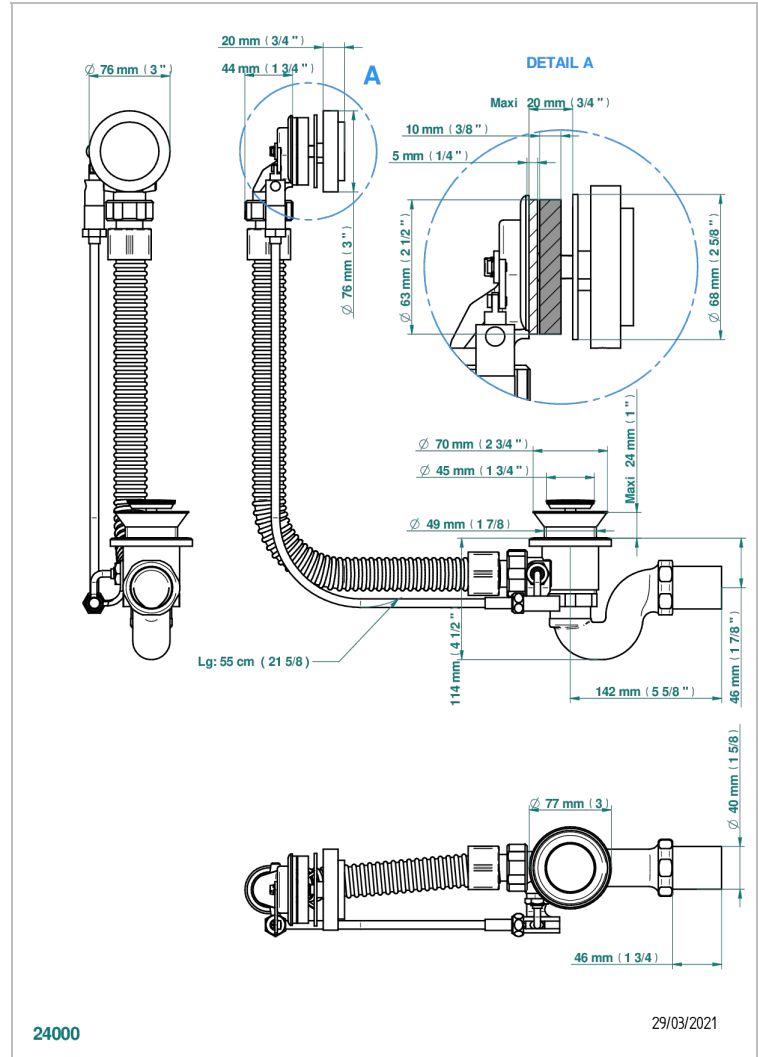

NANO CON MANETAS

G5B-300

Desagüe automatico de bañera lg 55 cm

THG[®]
PARIS

CARACTERÍSTICAS

- Nano con manetas
- Desagüe automatico de bañera lg 55 cm

ACABADOS DISPONIBLES

Cromo - A02
Pvd blush - H62
Pvd blush mate - H60
Pvd color latón - H49
Pvd color latón mate - H50
Pvd color níquel - H55