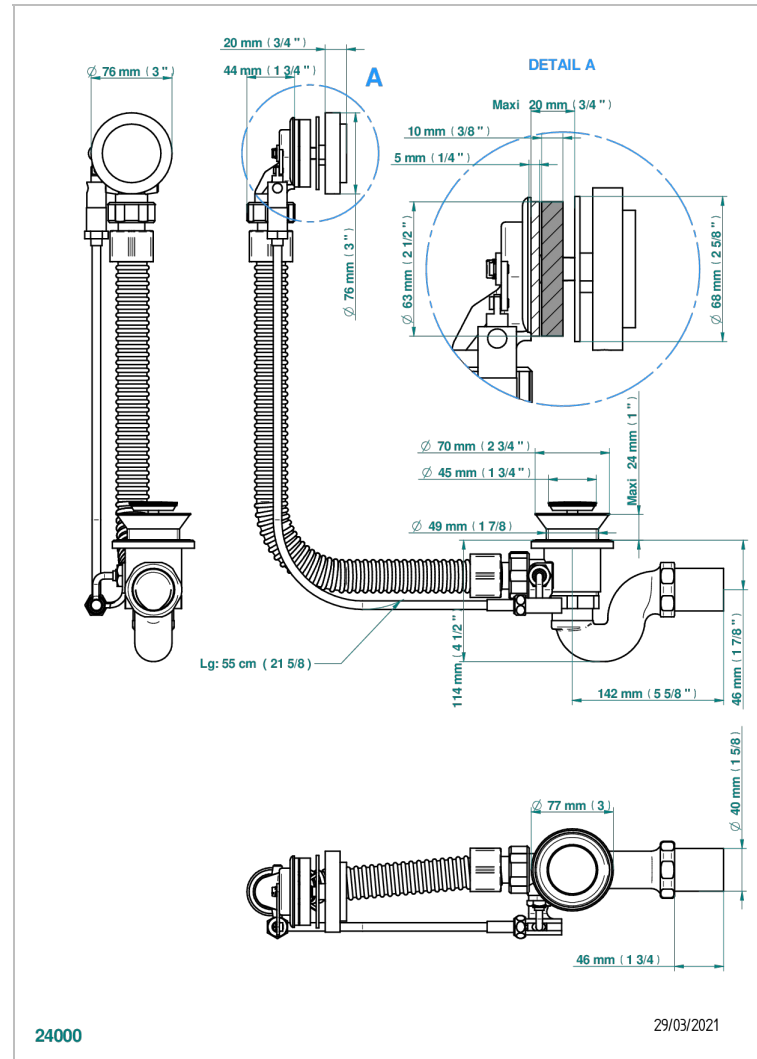

NANO MIT HEBEL

G5B-300

Wannenab- und Überlaufgarniturkabel 550 mm, THG Modell

THG[®]
PARIS

EIGENSCHAFTEN

- Nano mit Hebel
- Wannenab- und Überlaufgarniturkabel 550 mm, THG Modell

VERFÜGBARE OBERFLÄCHEN

Chrom - A02
Pvd blush - H62
Pvd blush matt - H60
Pvd bronze braun - F33
Pvd bronze braun matt - F34
Pvd gold - H52