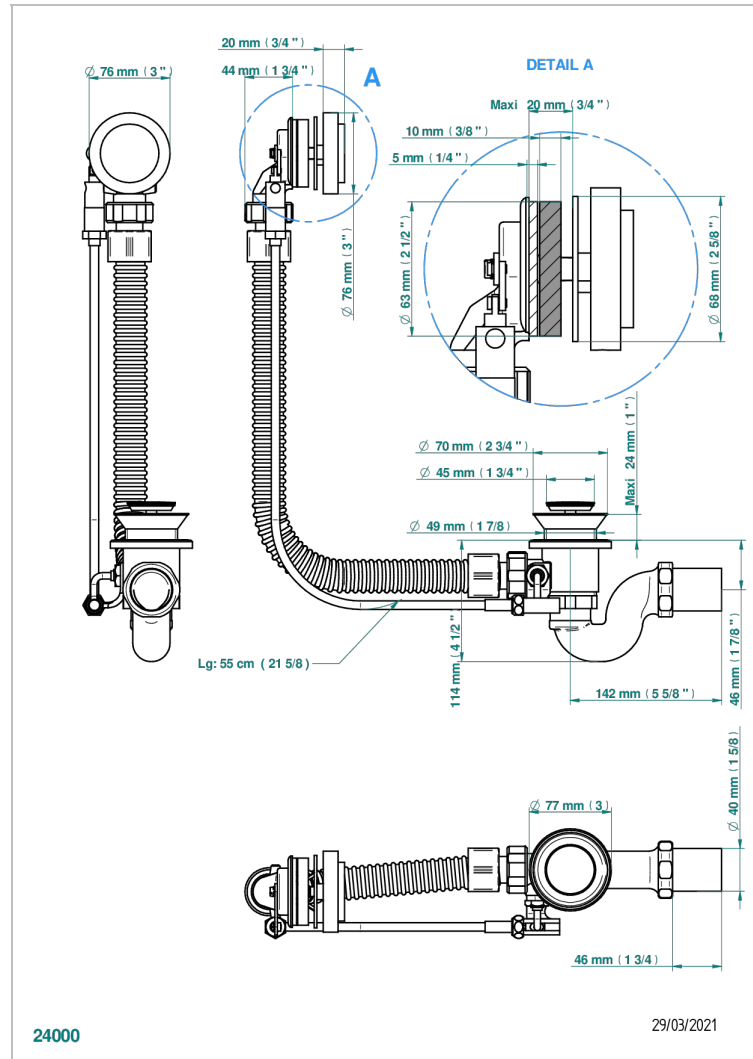

NANO С РУКОЯТКАМИ

G5B-300

Перелив для ванны - модель THG

THG[®]
PARIS

ХАРАКТЕРИСТИКИ

- Nano с ручьяткaми
- Перелив для ванны - модель THG

ДОСТУПНЫЕ ВАРИАНТЫ ПОКРЫТИЙ

Blush PVD - H62
Graphite PVD - H64
Matt Umber PVD - H67
Matt blush PVD - H60
Matt graphite PVD - H65
Umber PVD - H66