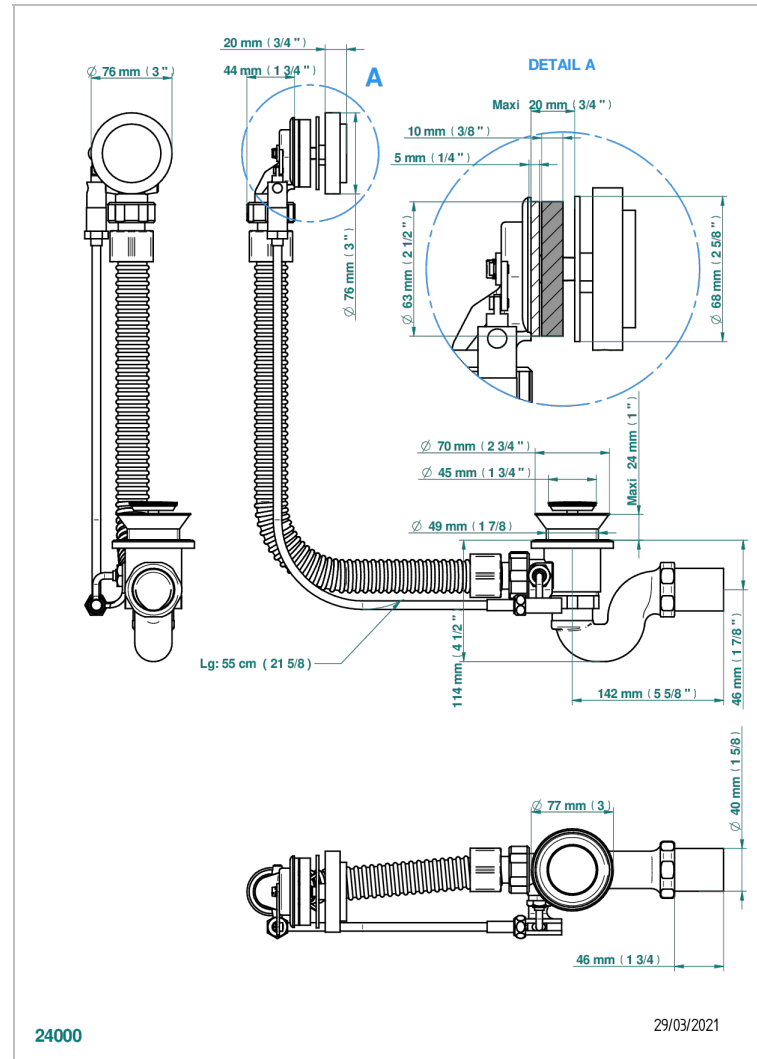

# NANO MIT HEBEL

G5B-300

Wannenab- und Überlaufgarniturkabel 550 mm, THG Modell

THG<sup>®</sup>  
PARIS

## EIGENSCHAFTEN

- Nano mit Hebel
- Wannenab- und Überlaufgarniturkabel 550 mm, THG Modell

Pvd nickel matt - H56  
Pvd umber - H66  
Pvd umber matt - H67