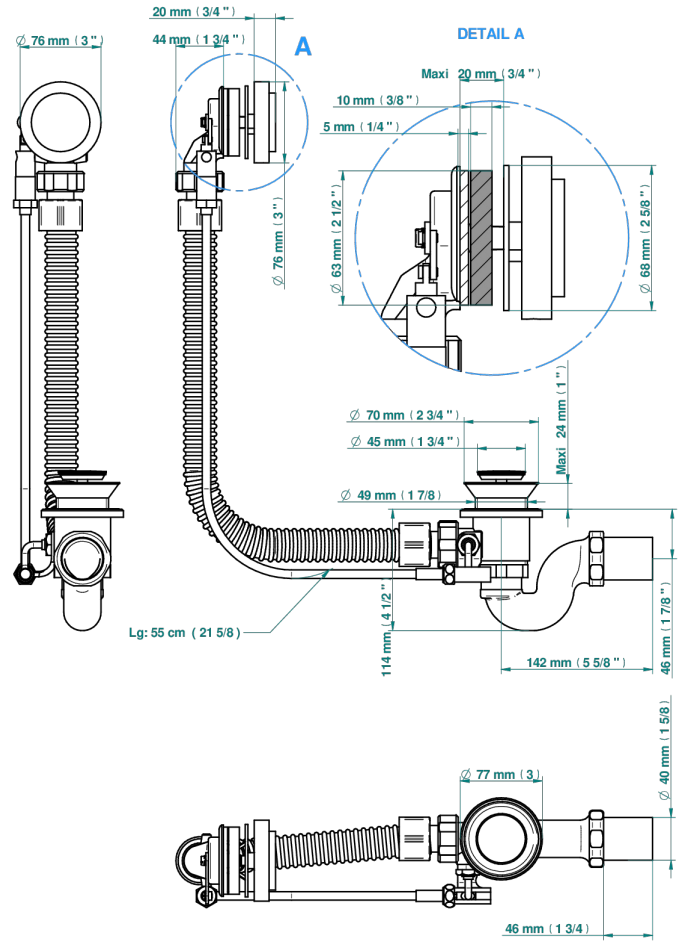

NANO WITH LEVER

G5B-300

浴缸自动分水器，管线长55厘米

THG
PARIS

24000

29/03/2021

特色

- Nano with lever
- 浴缸自动分水器，管线长55厘米

可选饰面

Blush PVD - H62
Graphite PVD - H64
Matt Umber PVD - H67
Matt blush PVD - H60
Matt graphite PVD - H65
PVD哑光棕铜 - F34

PVD哑光金 - H53
PVD哑光铜 - H50
PVD哑光镍 - H56
PVD抛光铜 - H49
PVD棕铜 - F33
PVD金色 - H52

PVD镍 - H55
Umber PVD - H66
抛光铬 - A02