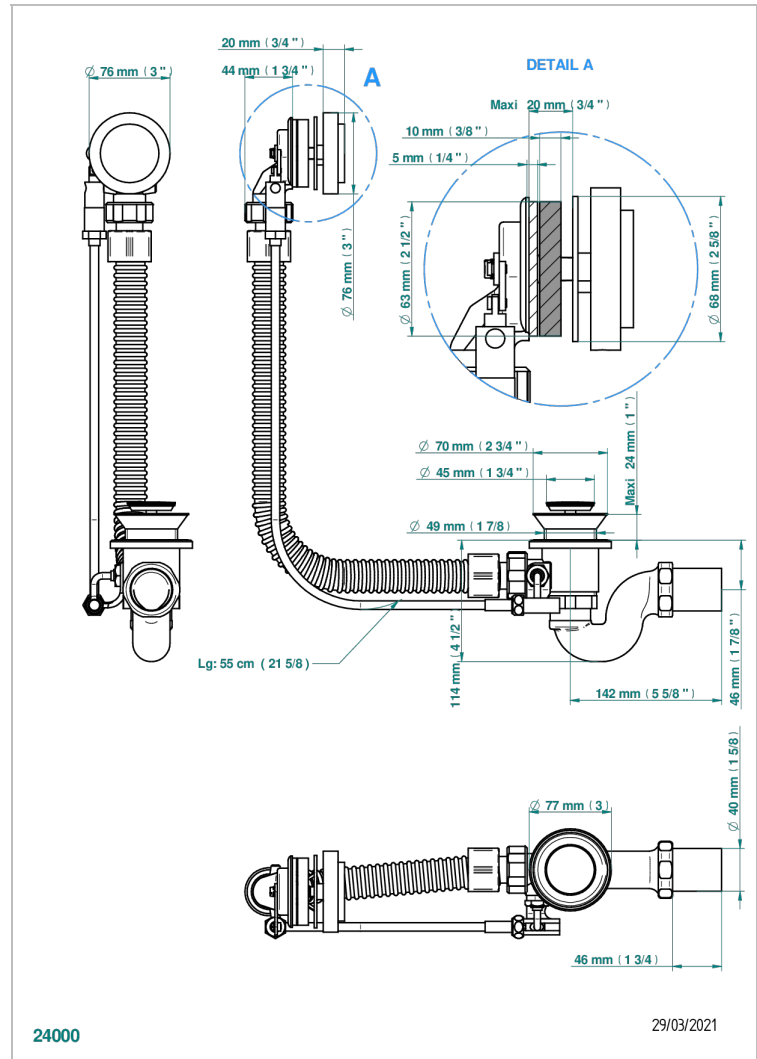

SPIRIT CON MANETAS

G58-300

Desagüe automático de bañera lg 55 cm

THG[®]
PARIS

CARACTERÍSTICAS

- Spirit con manetas
- Desagüe automático de bañera lg 55 cm

ACABADOS DISPONIBLES

Cromo - A02
Pvd blush - H62
Pvd blush mate - H60
Pvd color latón - H49
Pvd color latón mate - H50
Pvd color níquel - H55