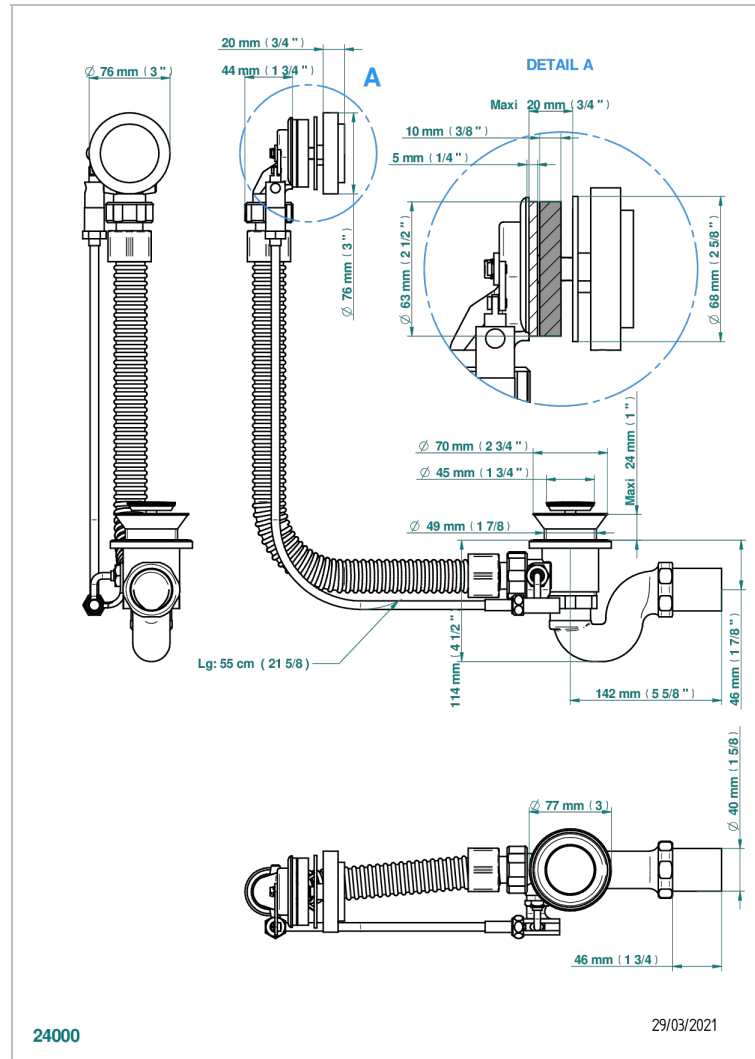

# SPIRIT CON MANETAS

G58-300

Desagüe automatico de bañera lg 55 cm

THG<sup>®</sup>  
PARIS

## CARACTERÍSTICAS

- Spirit con manetas
- Desagüe automatico de bañera lg 55 cm