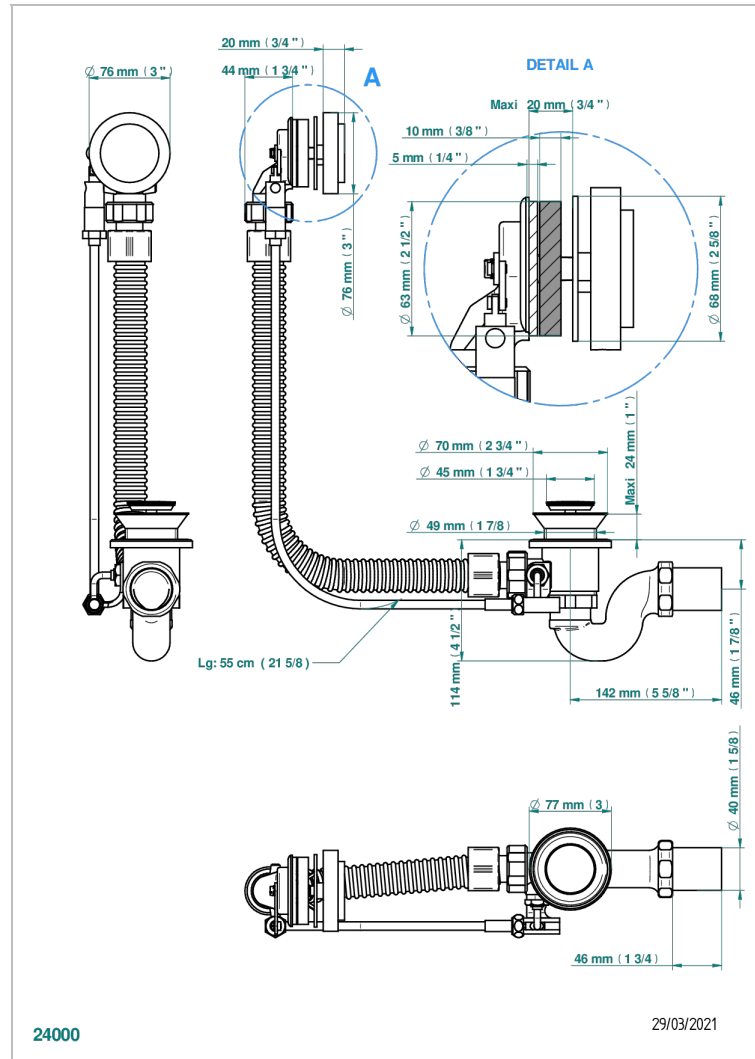

# MONTAIGNE VENUS WHITE MARBLE WITH LEVER HANDLES

G3W-300

Desagüe automático de bañera lg 55 cm

## CARACTERÍSTICAS

- Montaigne Venus white marble with lever handles
- Desagüe automático de bañera lg 55 cm