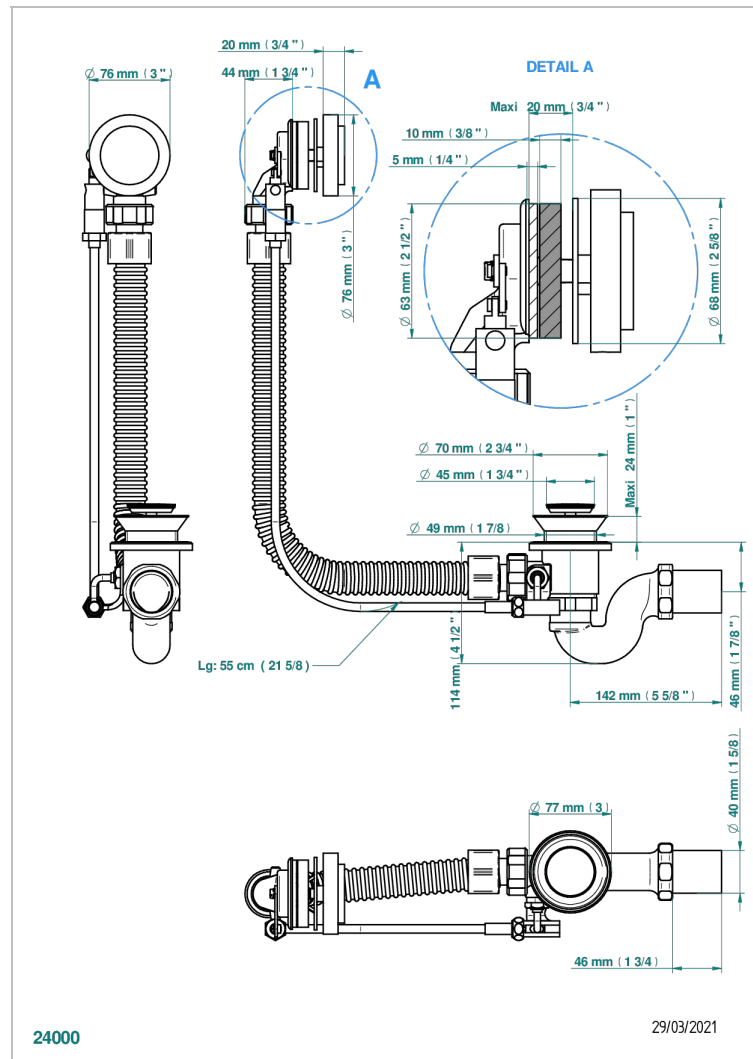

MONTAIGNE MARBRE BLANC VENUS

G3V-300

Vidage automatique pour baignoire, câble lg 55 cm

THG[®]
PARIS

CARACTÉRISTIQUES

- Volant de vidage, siphon et clapet en laiton
- Pour baignoire à passage de bonde de \varnothing 52 mm
- Câble de longueur 55 cm - Autres longueurs sur demande
- Sortie de siphon \varnothing 40 mm