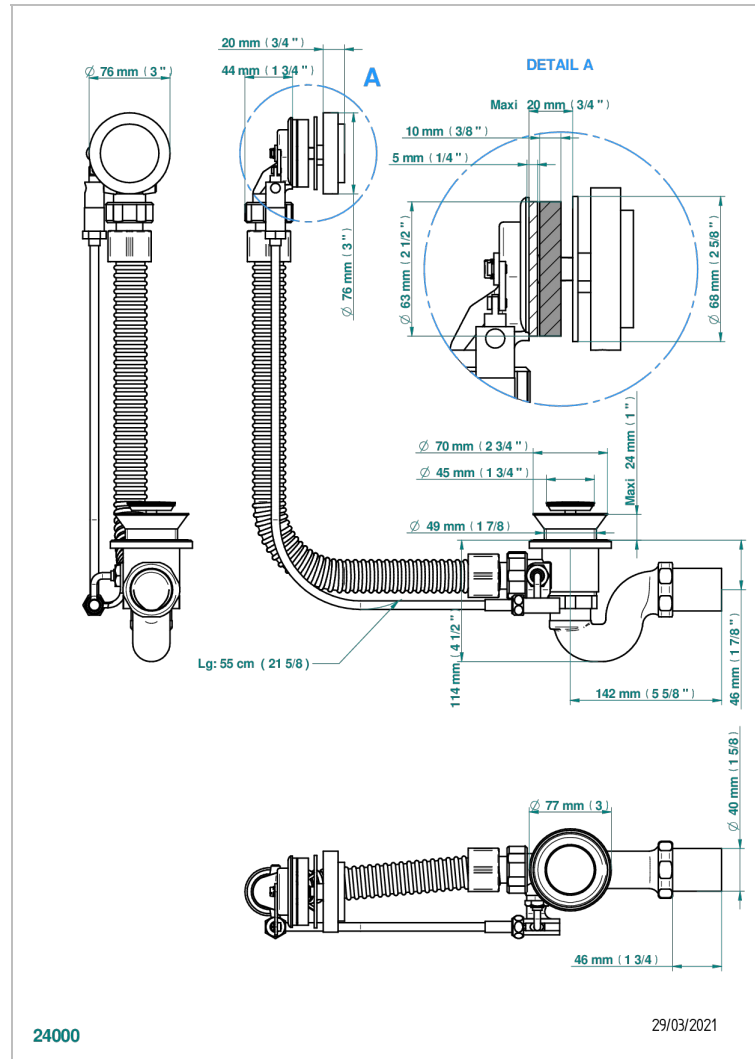

# MONTAIGNE VENUS WHITE MARBLE

G3V-300

Desagüe automatico de bañera lg 55 cm

THG<sup>®</sup>  
PARIS

## CARACTERÍSTICAS

- Montaigne Venus white marble
- Desagüe automatico de bañera lg 55 cm