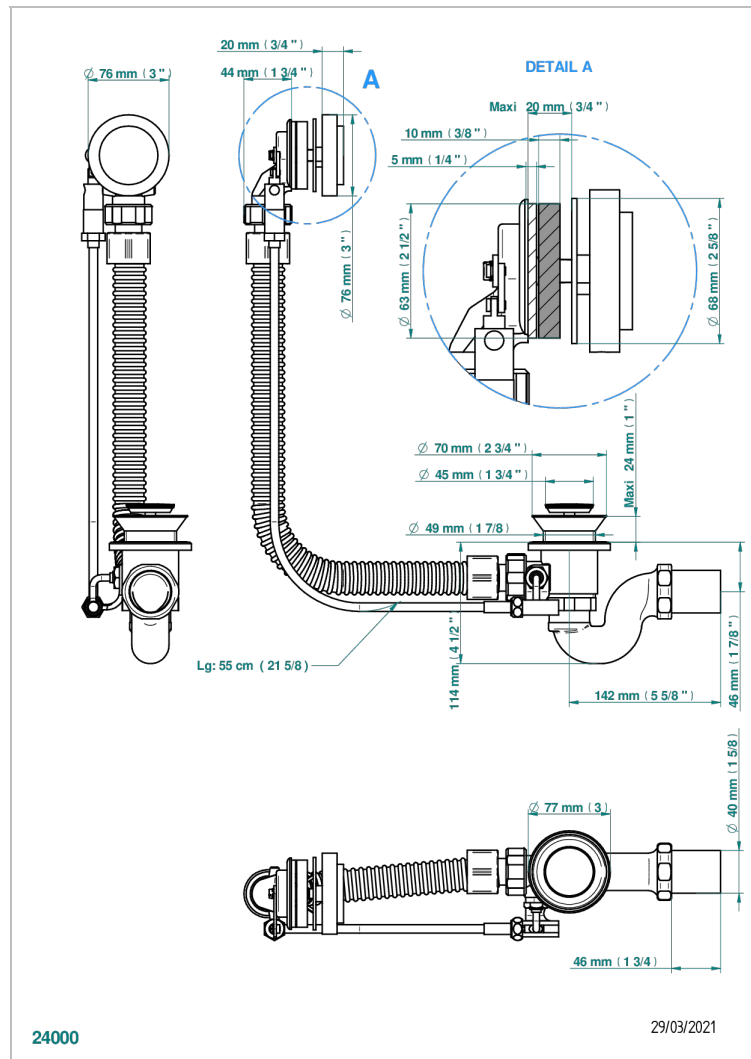

MONTAIGNE VENUS WHITE MARBLE

G3V-300

Wannenab- und Überlaufgarniturkabel 550 mm, THG Modell

EIGENSCHAFTEN

- Montaigne Venus white marble
- Wannenab- und Überlaufgarniturkabel 550 mm, THG Modell

VERFÜGBARE OBERFLÄCHEN

Pvd nickel matt - H56
Pvd umber - H66
Pvd umber matt - H67