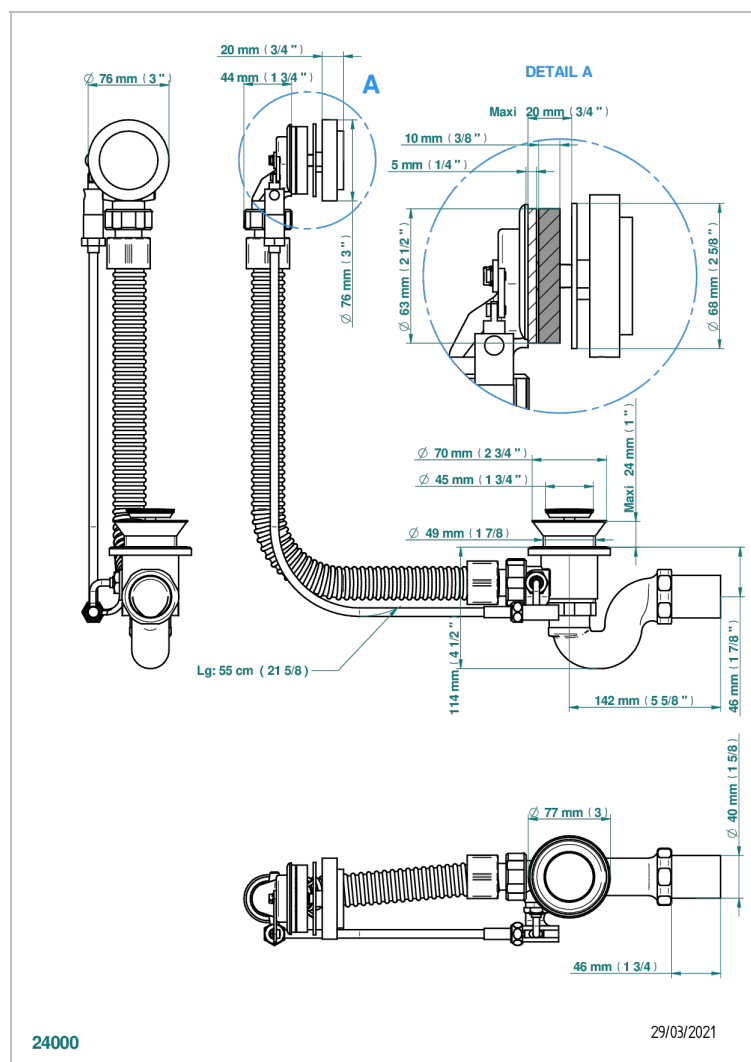

MONTAIGNE MARBRE LEONARDO GREY A MANETTES

THG[®]
PARIS

G3U-300

Vidage automatique pour baignoire, câble lg 55 cm

CARACTÉRISTIQUES

- Volant de vidage, siphon et clapet en laiton
- Pour baignoire à passage de bonde de $\varnothing 52 \text{ mm}$
- Câble de longueur 55 cm - Autres longueurs sur demande
- Sortie de siphon $\varnothing 40 \text{ mm}$