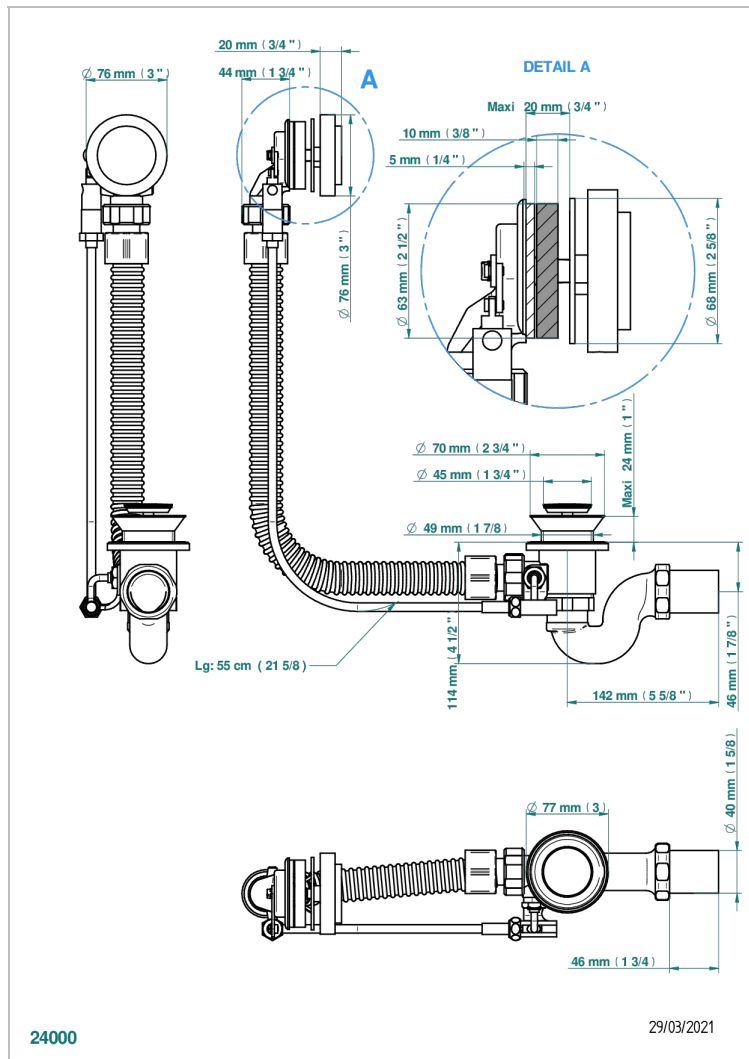

MONTAIGNE MARBRE LEONARDO GREY

G3T-300

Vidage automatique pour baignoire, câble lg 55 cm

CARACTÉRISTIQUES

- Volant de vidage, siphon et clapet en laiton
- Pour baignoire à passage de bonde de Ø 52 mm
- Câble de longueur 55 cm - Autres longueurs sur demande
- Sortie de siphon Ø 40 mm