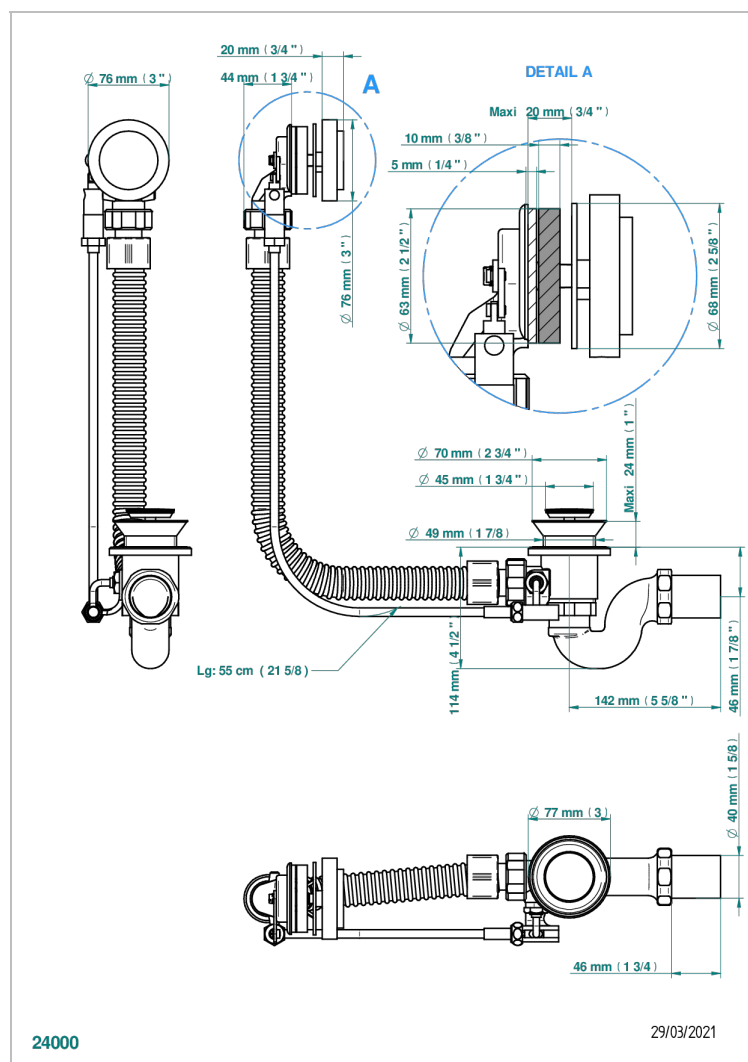

# MONTAIGNE LEONARDO GREY MARBLE

G3T-300

Desagüe automático de bañera lg 55 cm

## CARACTERÍSTICAS

- Montaigne Leonardo Grey marble
- Desagüe automático de bañera lg 55 cm