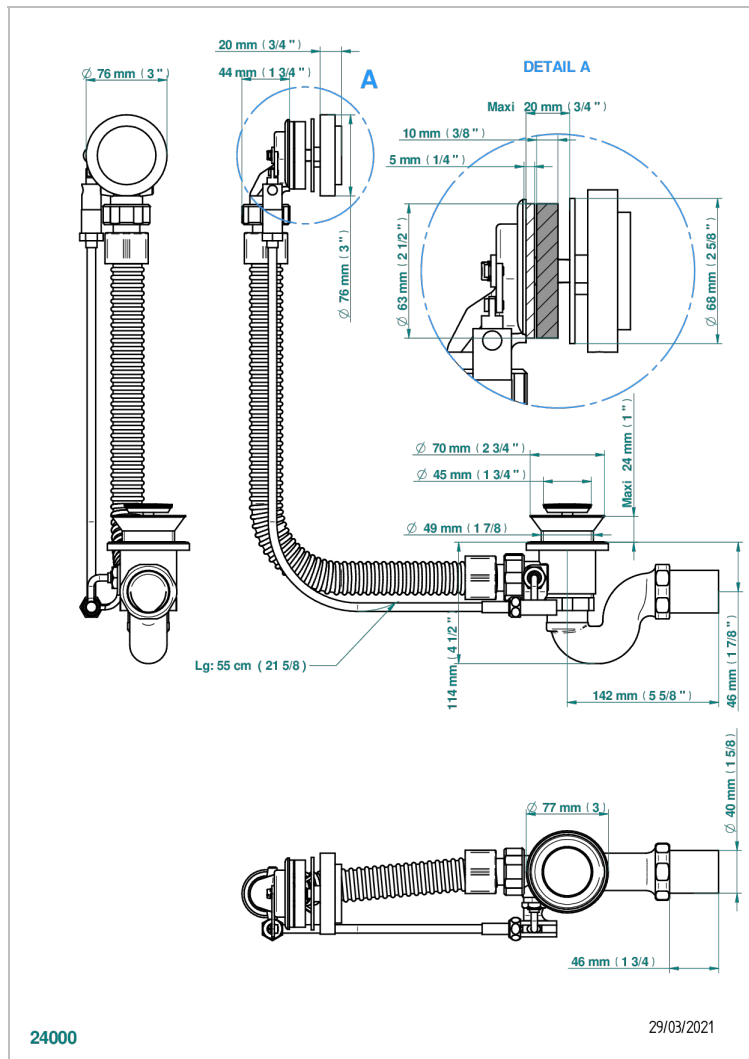

MONTAIGNE GRAND ANTIQUE MARBLE WITH LEVER

G3S-300

Desagüe automatico de bañera lg 55 cm

24000

29/03/2021

CARACTERÍSTICAS

- Montaigne Grand Antique marble with lever
- Desagüe automatico de bañera lg 55 cm

ACABADOS DISPONIBLES

Pvd marrón bronce mate - F34
Pvd umber - H66
Pvd umber mate - H67