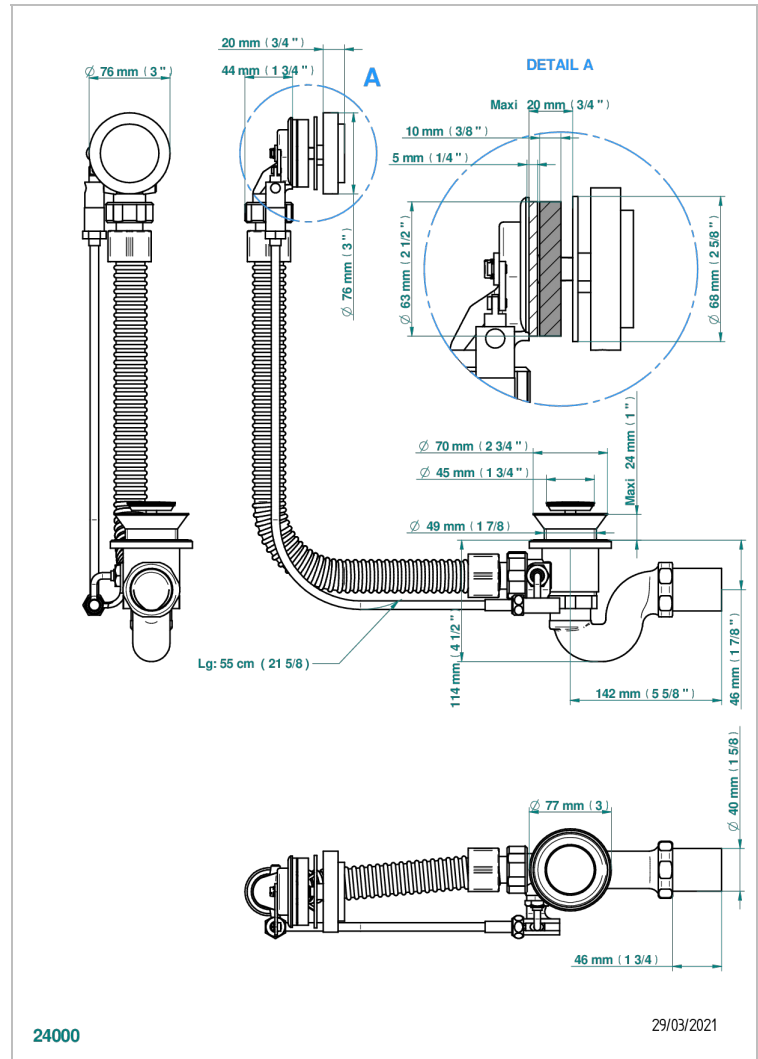

# MONTAIGNE MARBRE GRAND ANTIQUE

G3R-300

Vidage automatique pour baignoire, câble lg 55 cm

THG<sup>®</sup>  
PARIS

## CARACTÉRISTIQUES

- Volant de vidage, siphon et clapet en laiton
- Pour baignoire à passage de bonde de  $\varnothing 52 \text{ mm}$
- Câble de longueur 55 cm - Autres longueurs sur demande
- Sortie de siphon  $\varnothing 40 \text{ mm}$