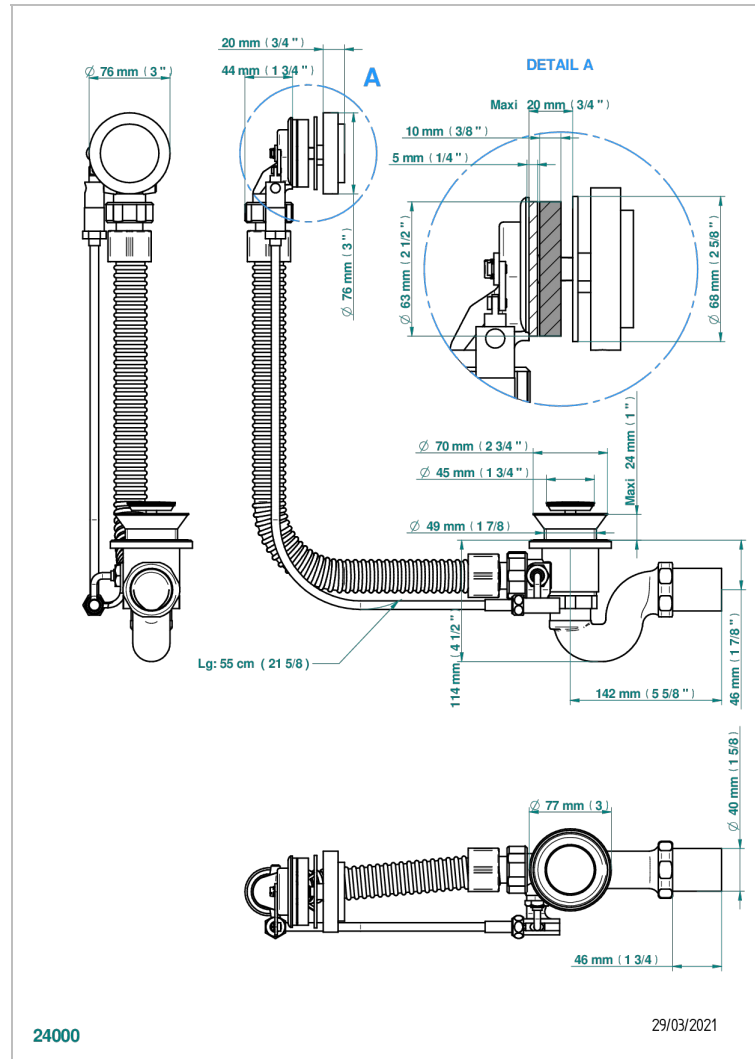

MONTAIGNE GRAND ANTIQUE MARBLE

G3R-300

Desagüe automático de bañera lg 55 cm

THG[®]
PARIS

CARACTERÍSTICAS

- Montaigne Grand Antique marble
- Desagüe automático de bañera lg 55 cm

ACABADOS DISPONIBLES

Cromo - A02
Pvd blush - H62
Pvd blush mate - H60
Pvd color latón - H49
Pvd color latón mate - H50
Pvd color níquel - H55