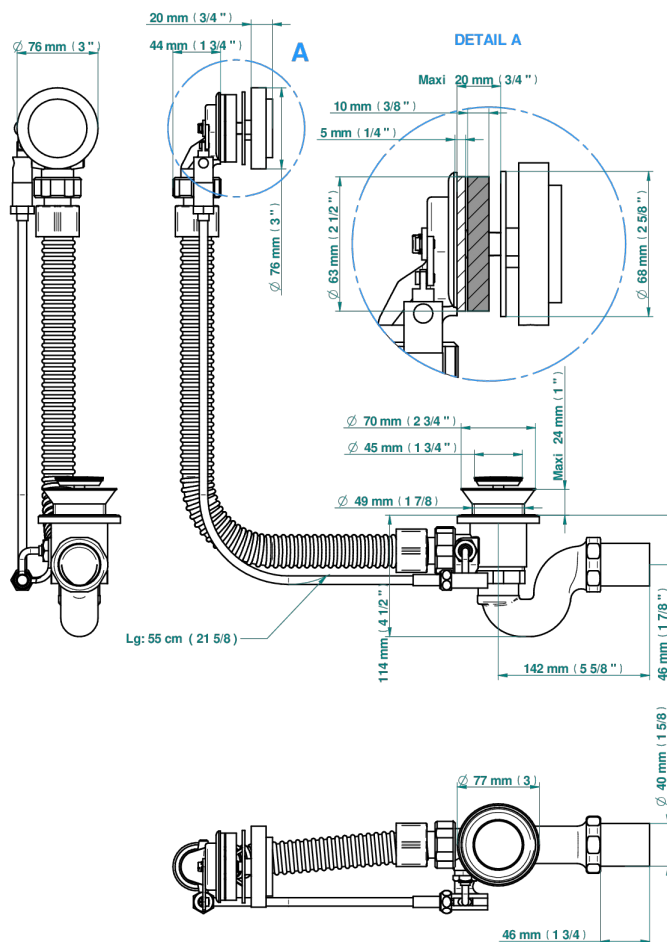

# FAUBOURG METAL CON MANETAS

G2U-300

Desagüe automatico de bañera lg 55 cm

THG<sup>®</sup>  
PARIS

24000

29/03/2021

## CARACTERÍSTICAS

- Faubourg metal con manetas
- Desagüe automatico de bañera lg 55 cm