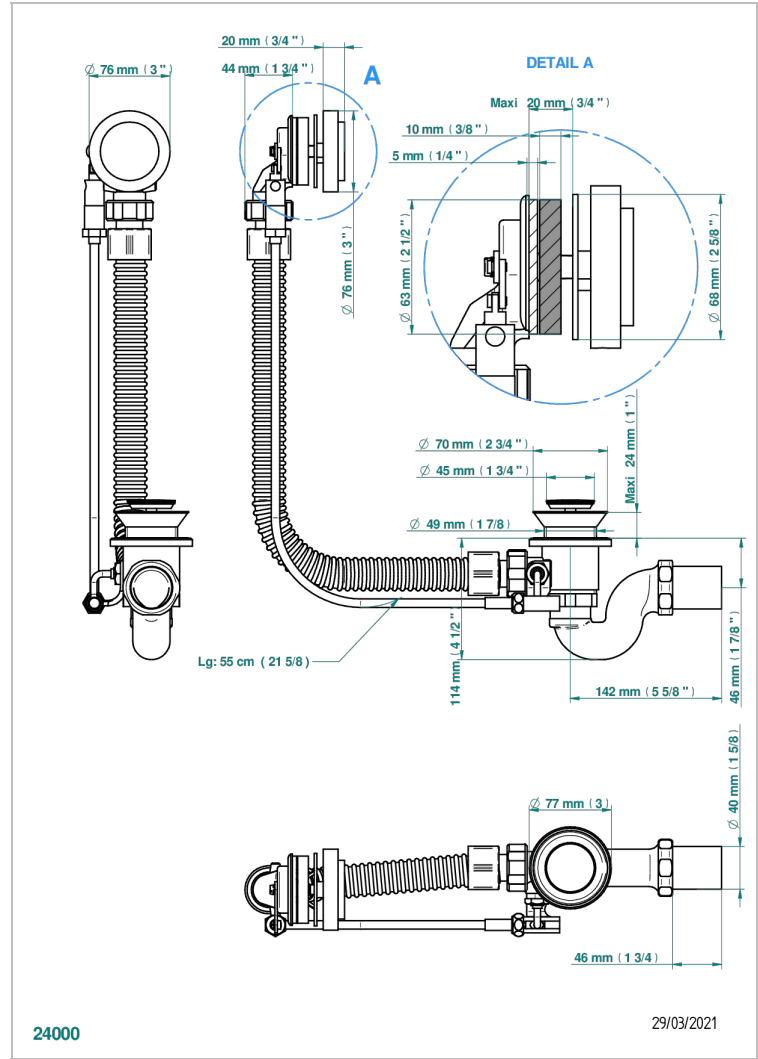

FRIVOLE CON MANETAS

G2S-300

Desagüe automatico de baÑera lg 55 cm

THG[®]
PARIS

CARACTERÍSTICAS

- Frivole con manetas
- Desagüe automatico de baÑera lg 55 cm

ACABADOS DISPONIBLES

Cromo - A02
Pvd blush - H62
Pvd blush mate - H60
Pvd color lat3n - H49
Pvd color lat3n mate - H50
Pvd color n3quel - H55