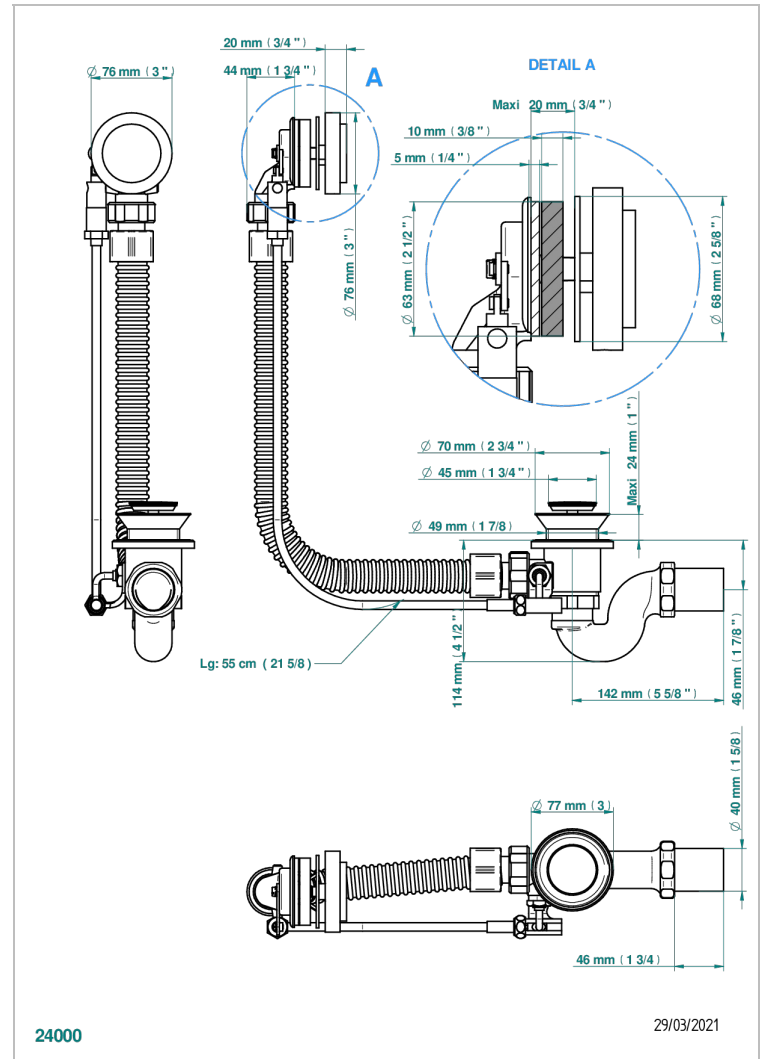

# FROUFROU A MANETTES

G2P-300

Vidage automatique pour baignoire, câble lg 55 cm

THG<sup>®</sup>  
PARIS

## CARACTÉRISTIQUES

- Volant de vidage, siphon et clapet en laiton
- Pour baignoire à passage de bonde de  $\varnothing 52 \text{ mm}$
- Câble de longueur 55 cm - Autres longueurs sur demande
- Sortie de siphon  $\varnothing 40 \text{ mm}$