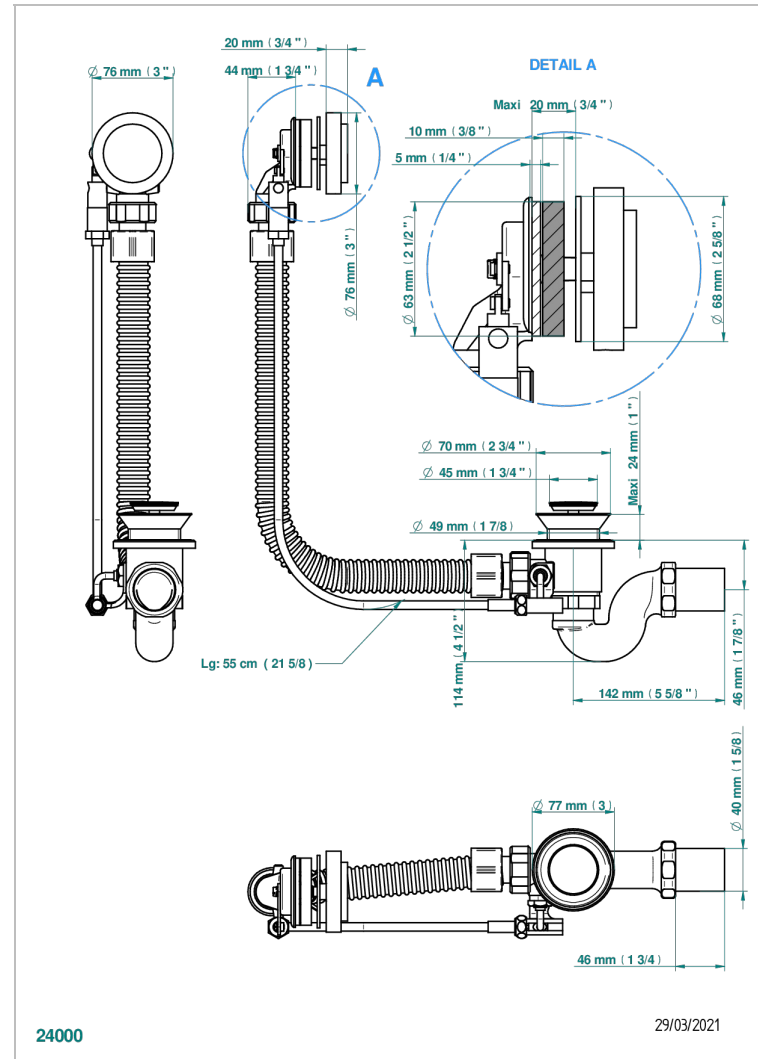

FROUFROU CON MANETAS

G2P-300

Desagüe automático de bañera lg 55 cm

THG[®]
PARIS

CARACTERÍSTICAS

- Froufrou con manetas
- Desagüe automático de bañera lg 55 cm

ACABADOS DISPONIBLES

Cromo - A02
Pvd blush - H62
Pvd blush mate - H60
Pvd color latón - H49
Pvd color latón mate - H50
Pvd color níquel - H55