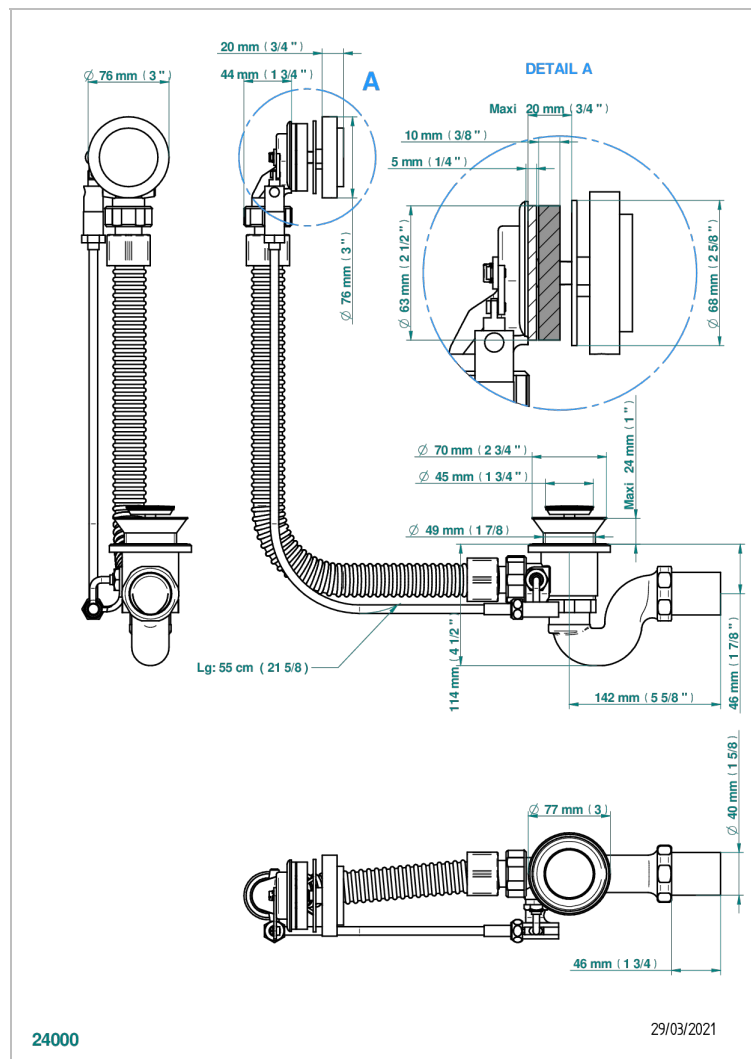

FAUBOURG PORCELAINE NOIRE A MANETTES

G2M-300

Vidage automatique pour baignoire, câble lg 55 cm

CARACTÉRISTIQUES

- Volant de vidage, siphon et clapet en laiton
- Pour baignoire à passage de bonde de $\varnothing 52 \text{ mm}$
- Câble de longueur 55 cm - Autres longueurs sur demande
- Sortie de siphon $\varnothing 40 \text{ mm}$