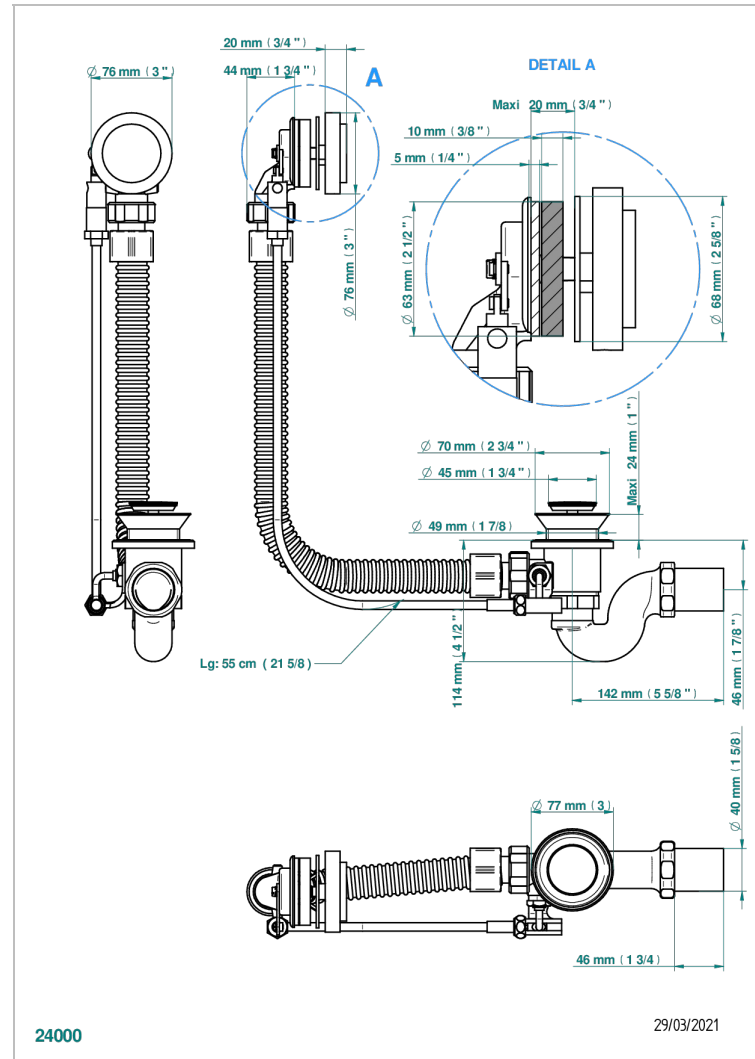

FAUBOURG PORCELANA NEGRA CON MANETAS

G2M-300

Desagüe automático de bañera lg 55 cm

CARACTERÍSTICAS

- Faubourg porcelana negra con manetas
- Desagüe automático de bañera lg 55 cm

ACABADOS DISPONIBLES

Cromo - A02
Pvd blush - H62
Pvd blush mate - H60
Pvd color latón - H49
Pvd color latón mate - H50
Pvd color níquel - H55