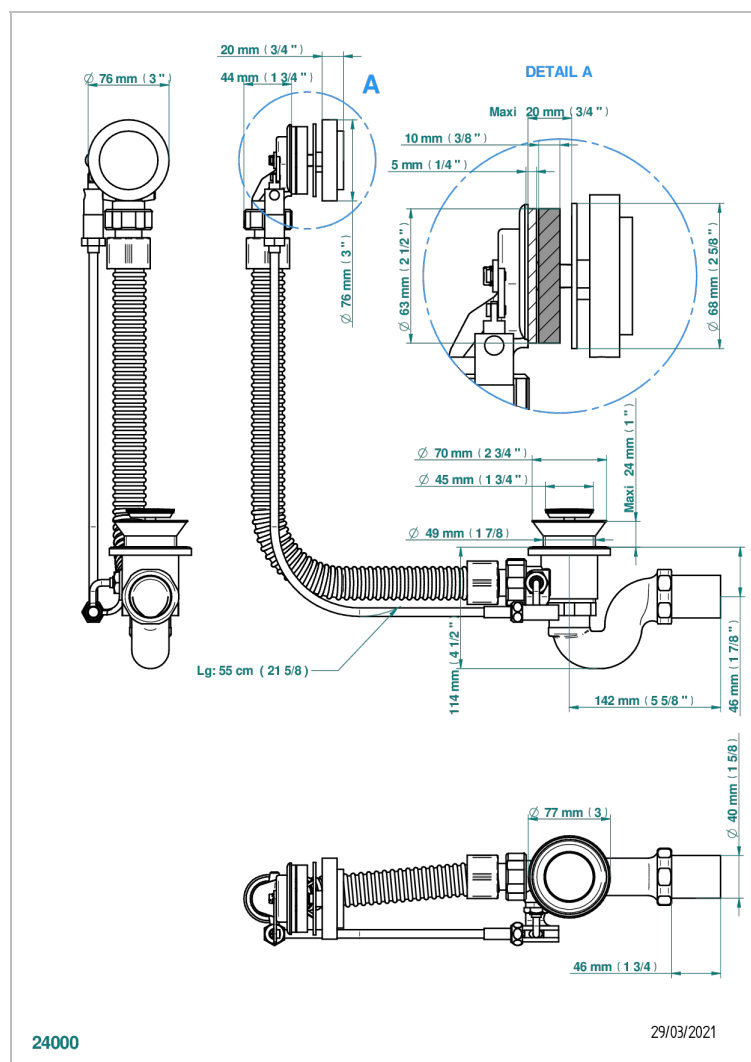

G2L-300

Vidage automatique pour baignoire, câble lg 55 cm

24000

29/03/2021

CARACTÉRISTIQUES

- Volant de vidage, siphon et clapet en laiton
- Pour baignoire à passage de bonde de $\varnothing 52 \text{ mm}$
- Câble de longueur 55 cm - Autres longueurs sur demande
- Sortie de siphon $\varnothing 40 \text{ mm}$