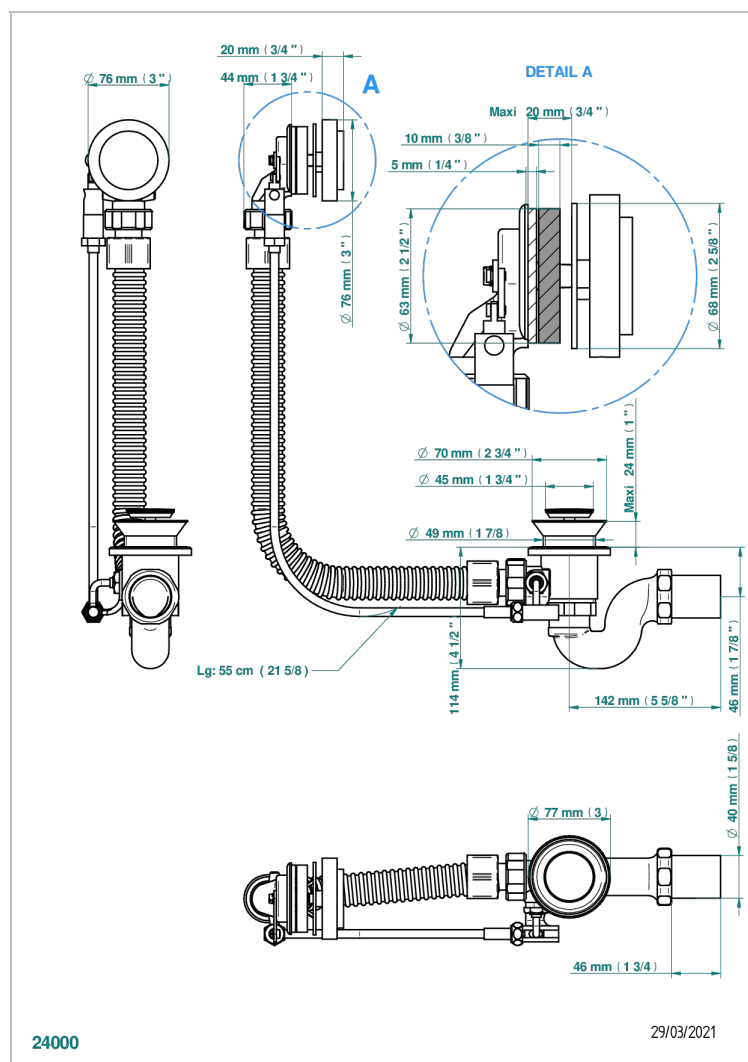

FAUBOURG PORCELANA BLANCA

G2K-300

Desagüe automático de bañera lg 55 cm

THG[®]
PARIS

CARACTERÍSTICAS

- Faubourg porcelana blanca
- Desagüe automático de bañera lg 55 cm

ACABADOS DISPONIBLES

Cromo - A02
Pvd blush - H62
Pvd blush mate - H60
Pvd color latón - H49
Pvd color latón mate - H50
Pvd color níquel - H55