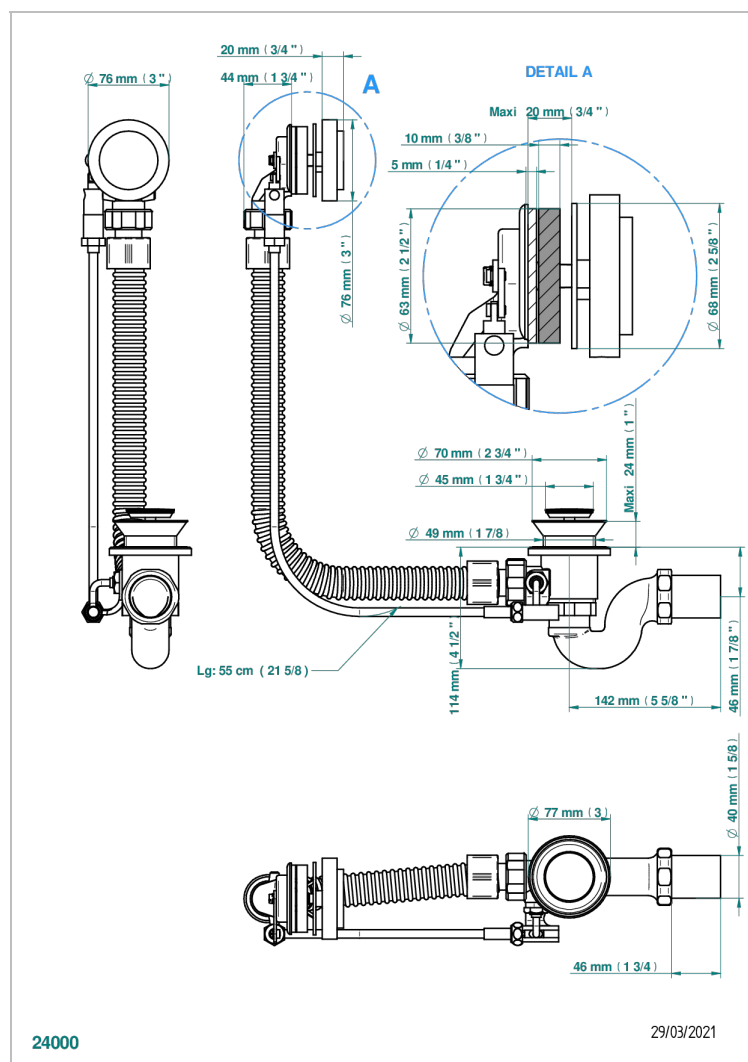

FAUBOURG PORCELANA BLANCA CON MANETAS

THG[®]
PARIS

G2J-300

Desagüe automatico de bañera lg 55 cm

CARACTERÍSTICAS

- Faubourg porcelana blanca con manetas
- Desagüe automatico de bañera lg 55 cm

ACABADOS DISPONIBLES

Pvd marrón bronce mate - F34
Pvd umber - H66
Pvd umber mate - H67