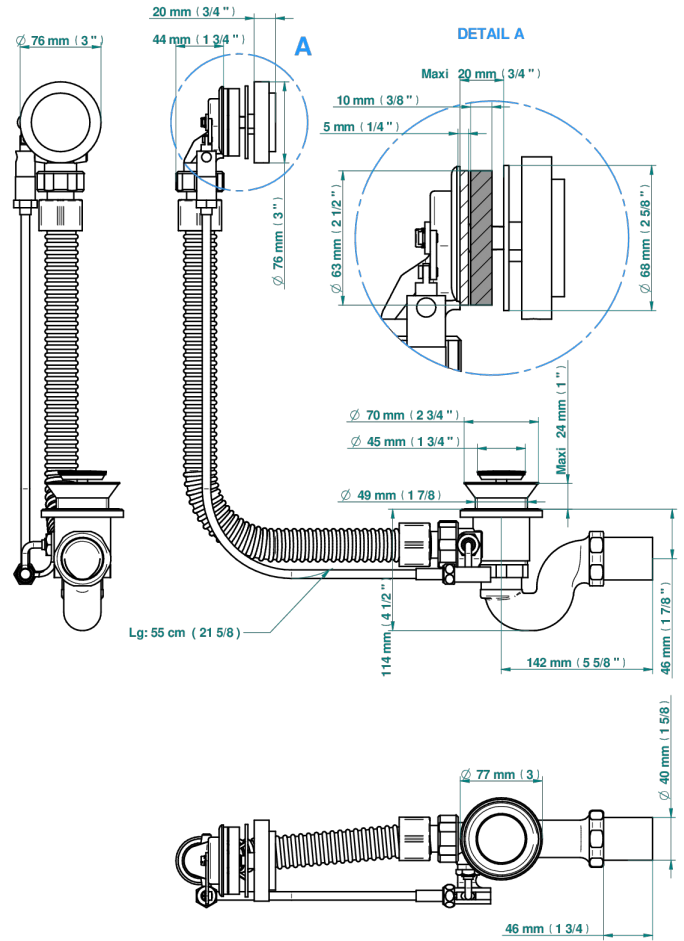

POMME CRISTAL LUSTROSO DORADO

A46-300

Desagüe automatico de bañera lg 55 cm

THG[®]
PARIS

24000

29/03/2021

CARACTERÍSTICAS

- Pomme cristal lustroso dorado
- Desagüe automatico de bañera lg 55 cm

Pvd marrón bronce mate - F34
Pvd umber - H66
Pvd umber mate - H67