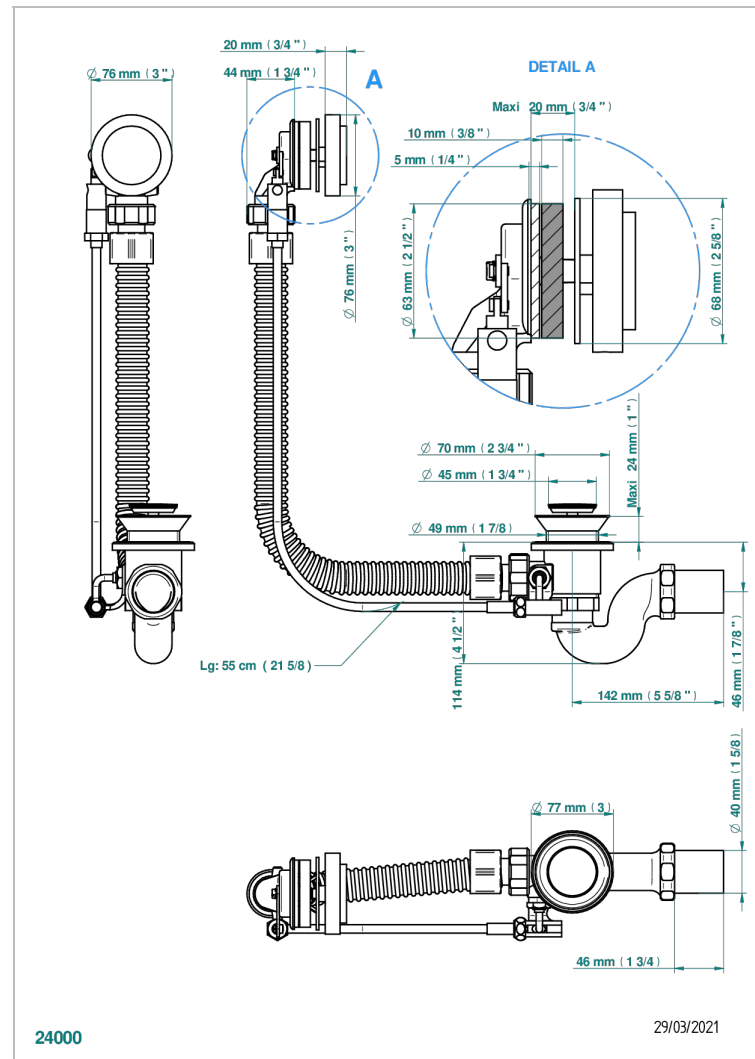

POMME CRISTAL CLAIR SATINE

A42-300

Vidage automatique pour baignoire, câble lg 55 cm

THG[®]
PARIS

CARACTÉRISTIQUES

- Volant de vidage, siphon et clapet en laiton
- Pour baignoire à passage de bonde de Ø 52 mm
- Câble de longueur 55 cm - Autres longueurs sur demande
- Sortie de siphon Ø 40 mm