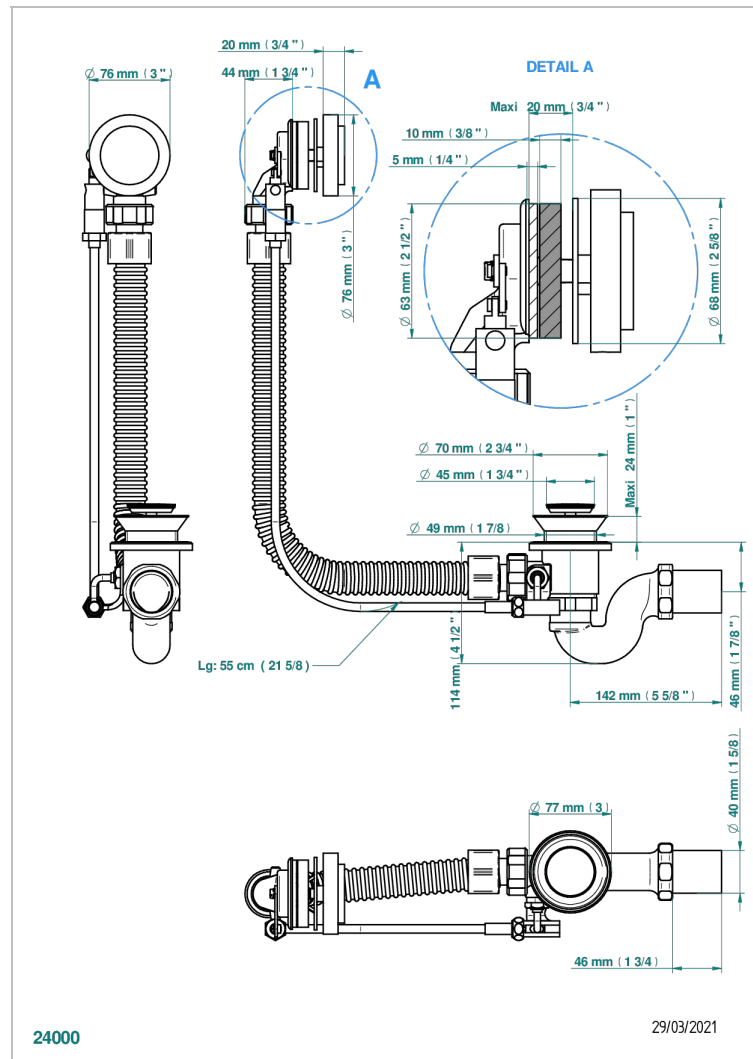

POMME, CRISTAL SATINADO

A42-300

Desagüe automático de bañera lg 55 cm

THG[®]
PARIS

CARACTERÍSTICAS

- Pomme, cristal satinado
- Desagüe automático de bañera lg 55 cm

ACABADOS DISPONIBLES

Cromo - A02
Pvd blush - H62
Pvd blush mate - H60
Pvd color latón - H49
Pvd color latón mate - H50
Pvd color níquel - H55