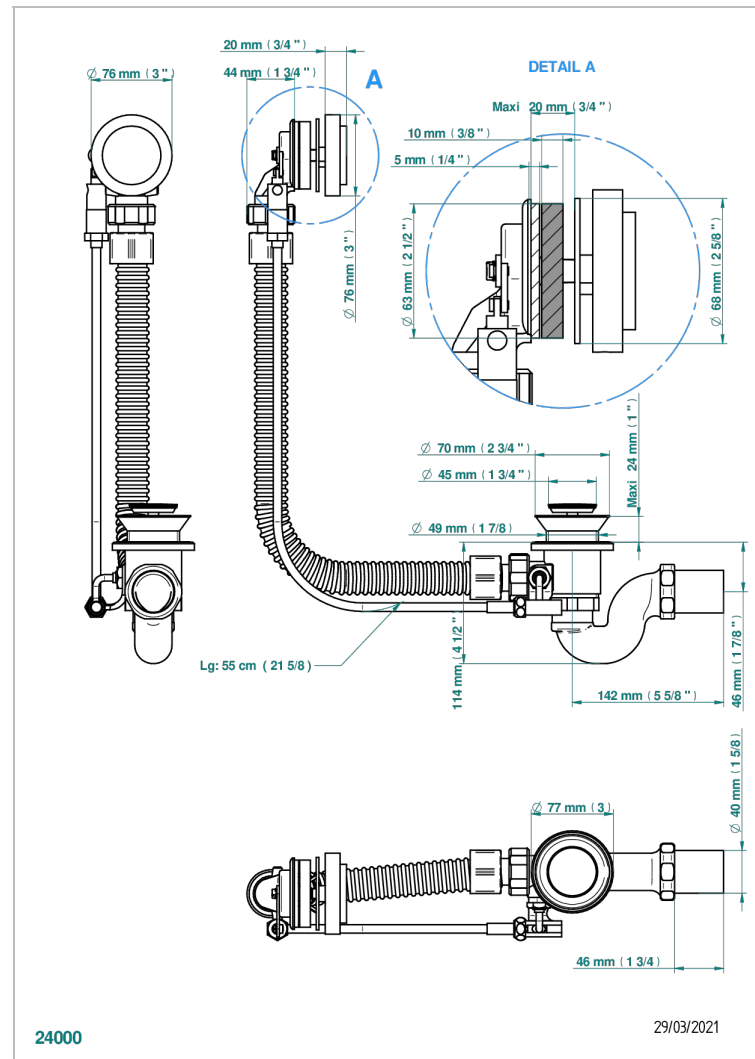

BAMBOU CRISTAL CLAIR

A35-300

Vidage automatique pour baignoire, câble lg 55 cm

THG[®]
PARIS

CARACTÉRISTIQUES

- Volant de vidage, siphon et clapet en laiton
- Pour baignoire à passage de bonde de $\varnothing 52 \text{ mm}$
- Câble de longueur 55 cm - Autres longueurs sur demande
- Sortie de siphon $\varnothing 40 \text{ mm}$