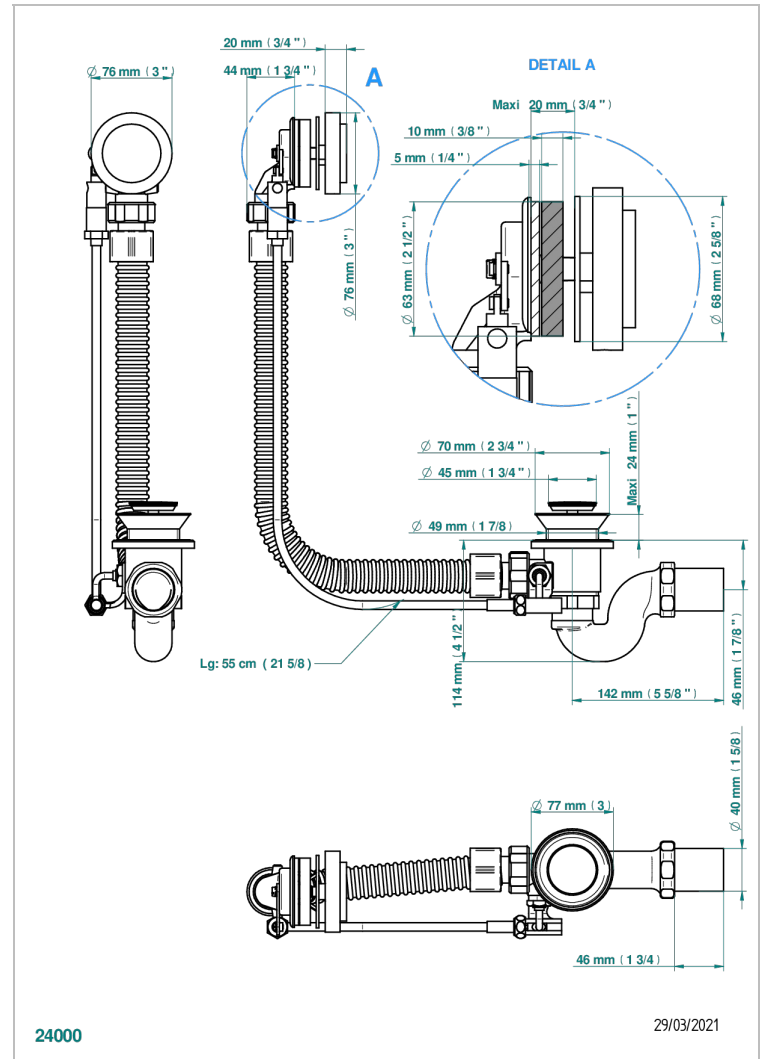

BAMBOU CRISTAL AMBRE

A34-300

Vidage automatique pour baignoire, câble lg 55 cm

THG[®]
PARIS

CARACTÉRISTIQUES

- Volant de vidage, siphon et clapet en laiton
- Pour baignoire à passage de bonde de \varnothing 52 mm
- Câble de longueur 55 cm - Autres longueurs sur demande
- Sortie de siphon \varnothing 40 mm