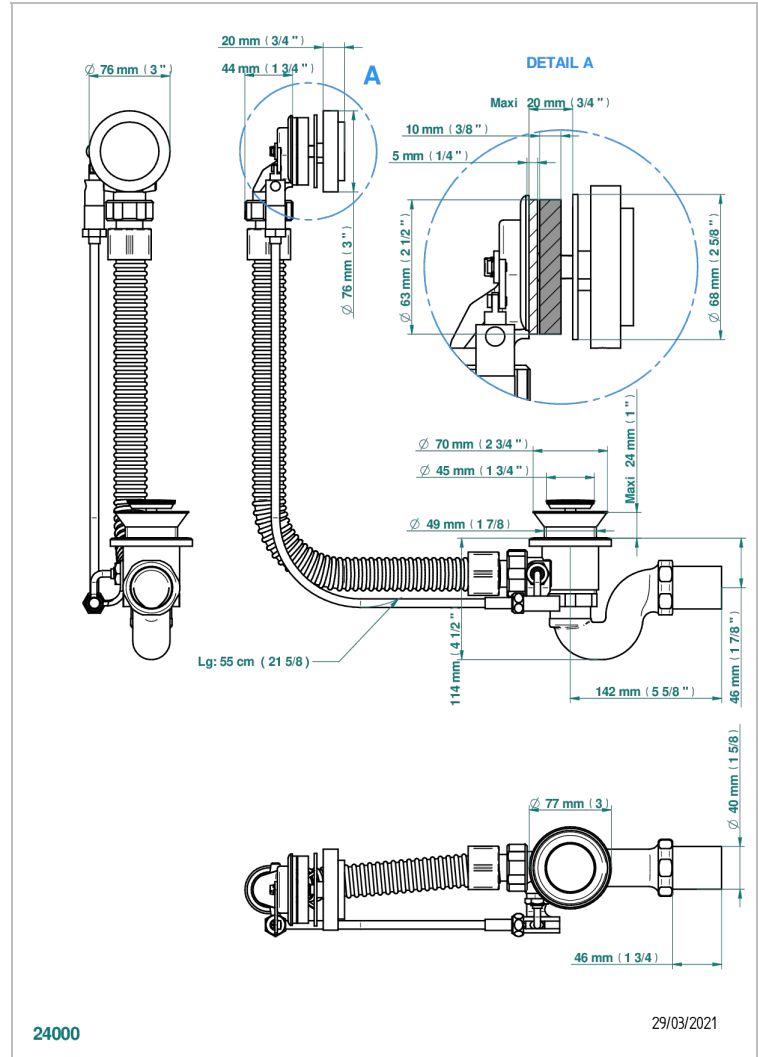

BAMBOU CRISTAL AMBAR

A34-300

Desagüe automático de bañera lg 55 cm

THG[®]
PARIS

24000

29/03/2021

CARACTERÍSTICAS

- Bamboú cristal Ambar
- Desagüe automático de bañera lg 55 cm

Pvd marrón bronce mate - F34
Pvd umber - H66
Pvd umber mate - H67