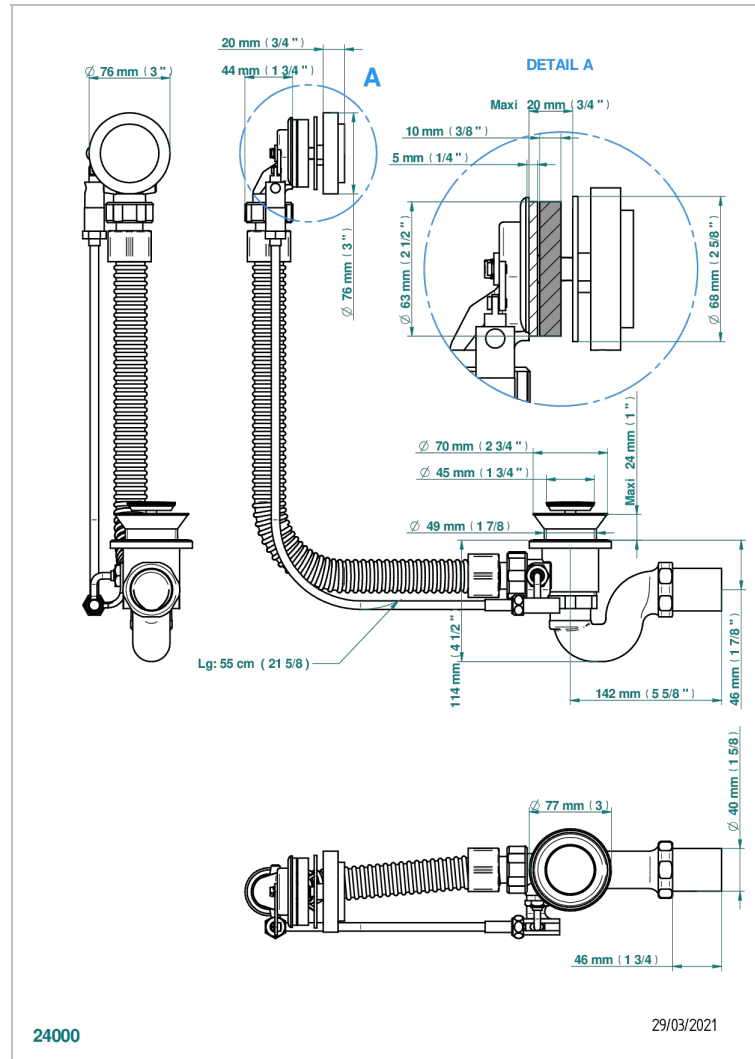

ВАМБОУ С ХРУСТАЛЕМ ЯНТАРНОГО ЦВЕТА

A34-300

Перелив для ванны - модель THG

THG
PARIS

ХАРАКТЕРИСТИКИ

- Bambou с хрусталём янтарного цвета
- Перелив для ванны - модель THG

ДОСТУПНЫЕ ВАРИАНТЫ ПОКРЫТИЙ

Blush PVD - H62
Graphite PVD - H64
Matt Umber PVD - H67
Matt blush PVD - H60
Matt graphite PVD - H65
Umber PVD - H66

Покрытие PVD бронза - F33
Покрытие PVD золотистый цвет - H52
Покрытие PVD латунь - H49
Покрытие PVD матовая бронза - F34
Покрытие PVD матовая латунь - H50
Покрытие PVD матовый золотистый - H53

Покрытие PVD матовый никель - H56
Покрытие PVD никель - H55
Хром - A02