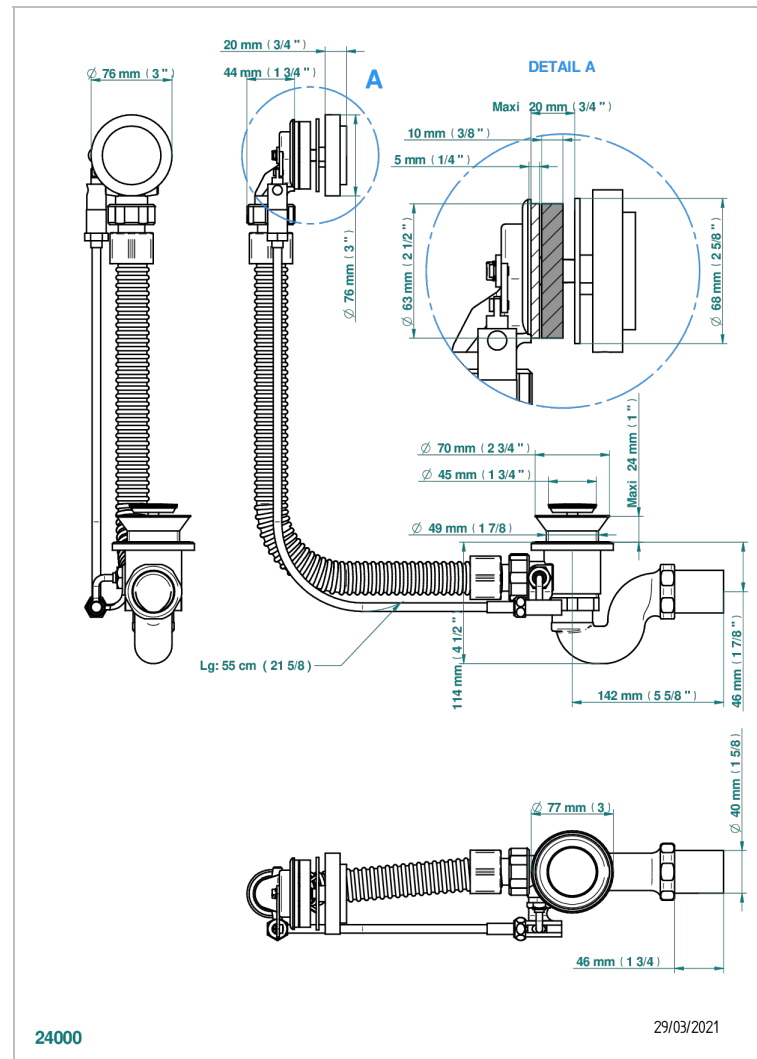

# BAMBOU CRISTAL NOIR

A33-300

Vidage automatique pour baignoire, câble lg 55 cm

THG<sup>®</sup>  
PARIS

## CARACTÉRISTIQUES

- Volant de vidage, siphon et clapet en laiton
- Pour baignoire à passage de bonde de  $\varnothing 52 \text{ mm}$
- Câble de longueur 55 cm - Autres longueurs sur demande
- Sortie de siphon  $\varnothing 40 \text{ mm}$