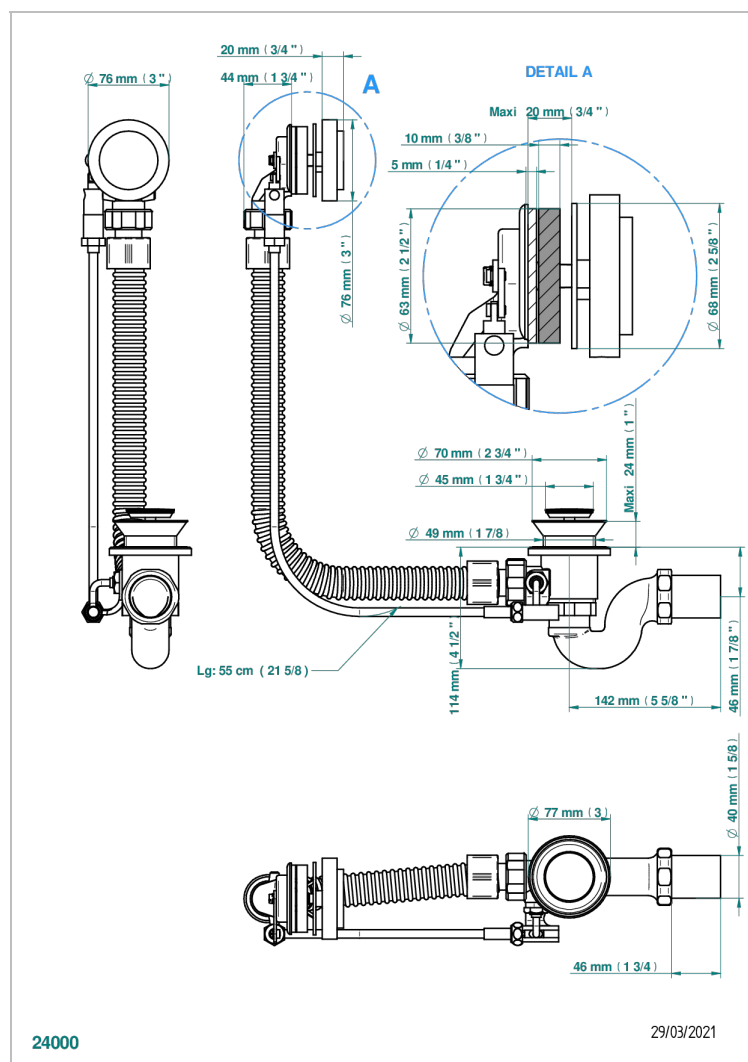

BAMBOU CRISTAL NEGRO

A33-300

Desagüe automático de bañera lg 55 cm

THG[®]
PARIS

CARACTERÍSTICAS

- Bambou cristal negro
- Desagüe automático de bañera lg 55 cm

ACABADOS DISPONIBLES

Cromo - A02
Pvd blush - H62
Pvd blush mate - H60
Pvd color latón - H49
Pvd color latón mate - H50
Pvd color níquel - H55