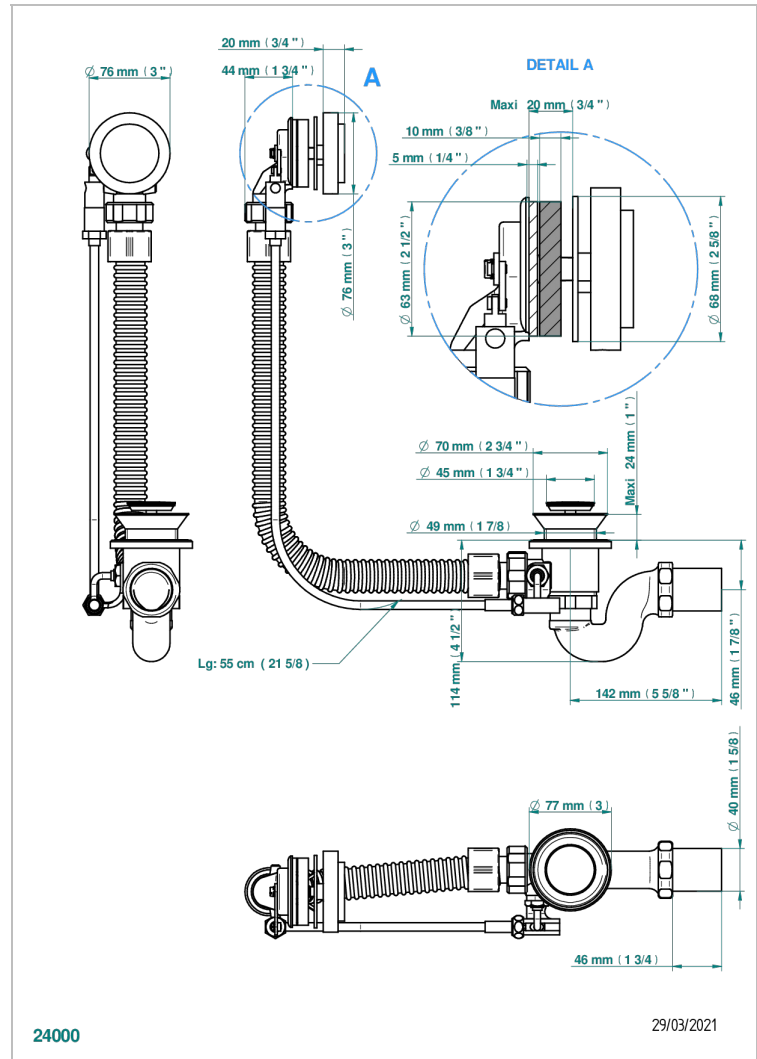

# BAMBOU CRISTAL NOIR

A33-300

Vidage automatique pour baignoire, câble lg 55 cm

THG<sup>®</sup>  
PARIS

## CARACTÉRISTIQUES

- Volant de vidage, siphon et clapet en laiton
- Pour baignoire à passage de bonde de  $\varnothing 52 \text{ mm}$
- Câble de longueur 55 cm - Autres longueurs sur demande
- Sortie de siphon  $\varnothing 40 \text{ mm}$