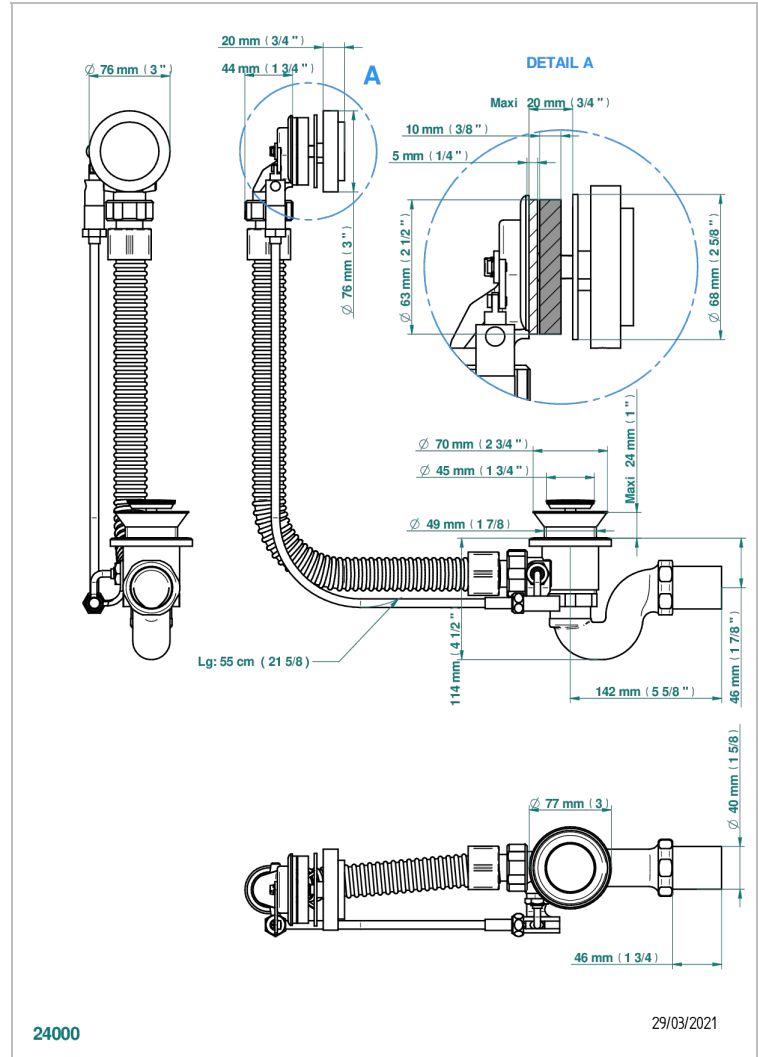

MOSSI CRISTAL NEGRO

A2N-300

Desagüe automático de bañera lg 55 cm

THG[®]
PARIS

CARACTERÍSTICAS

- Mossi cristal negro
- Desagüe automático de bañera lg 55 cm

ACABADOS DISPONIBLES

Cromo - A02
Pvd blush - H62
Pvd blush mate - H60
Pvd color latón - H49
Pvd color latón mate - H50
Pvd color níquel - H55