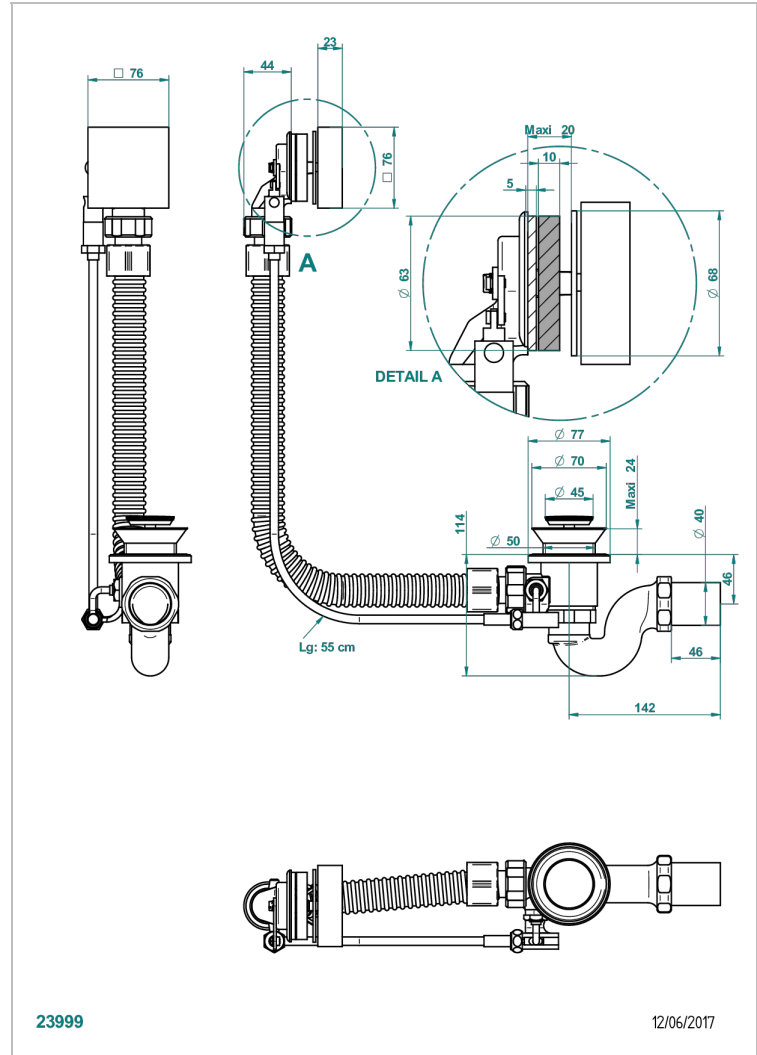

BELUGA CON MANETAS

G1U-300

Desagüe automatico de bañera lg 55 cm

THG[®]
PARIS

CARACTERÍSTICAS

- Beluga con manetas
- Desagüe automatico de bañera lg 55 cm

ACABADOS DISPONIBLES

Cromo - A02
Pvd blush - H62
Pvd blush mate - H60
Pvd color latón - H49
Pvd color latón mate - H50
Pvd color níquel - H55