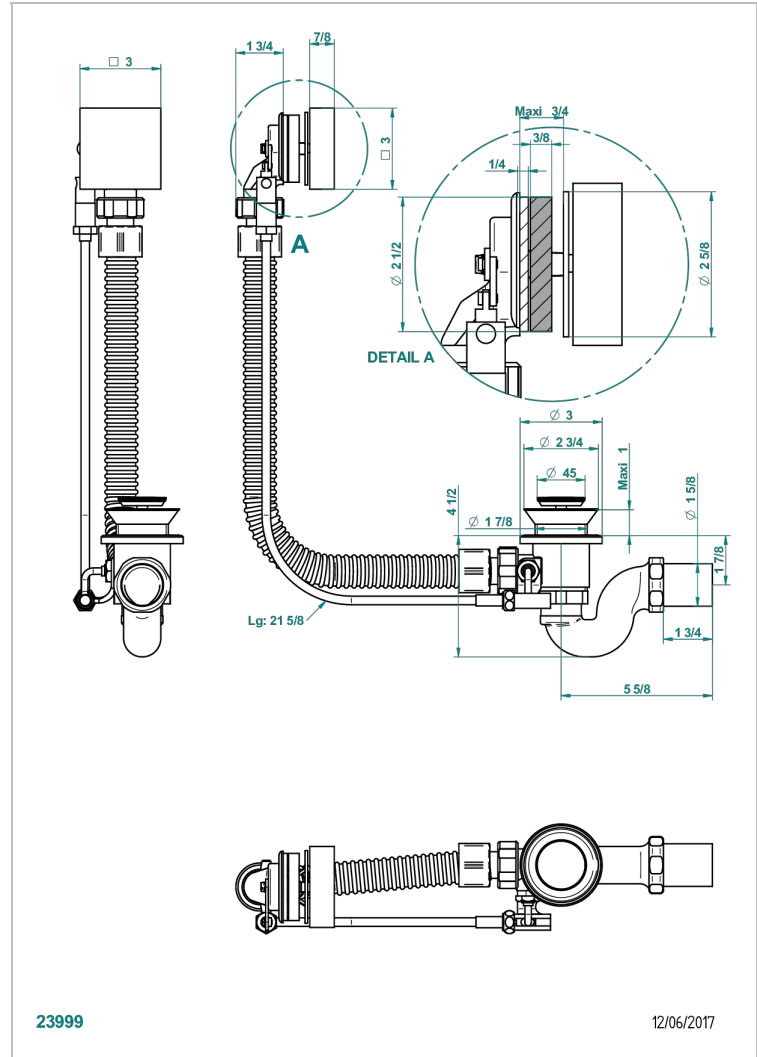

# BELUGA CON MANETAS

G1U-300

Desagüe automatico de bañera lg 55 cm

THG<sup>®</sup>  
PARIS

## CARACTERÍSTICAS

- Beluga con manetas
- Desagüe automatico de bañera lg 55 cm